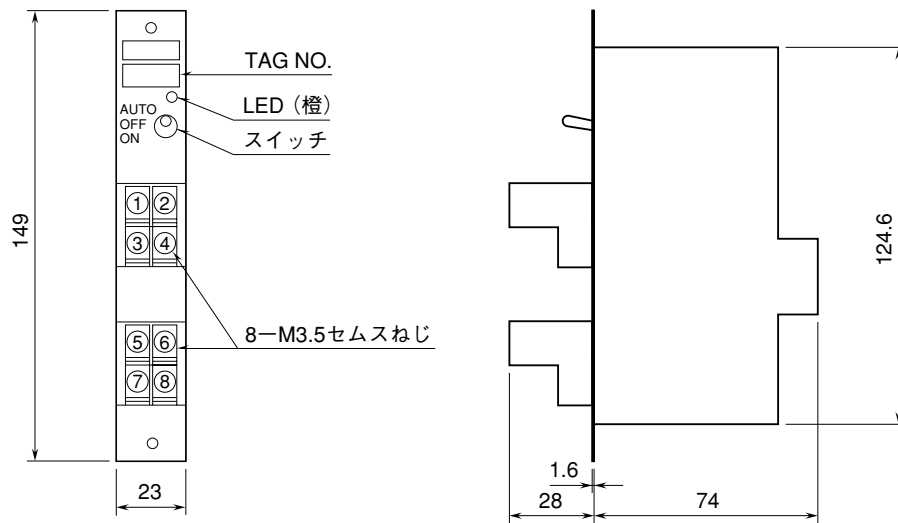

<h1>外形図</h1>	<h2>38N-4</h2>	<h2>38-RACK</h2>
	<h3>出力リレーカード</h3>	

特記事項

外形寸法図 (単位: mm)

端子接続図