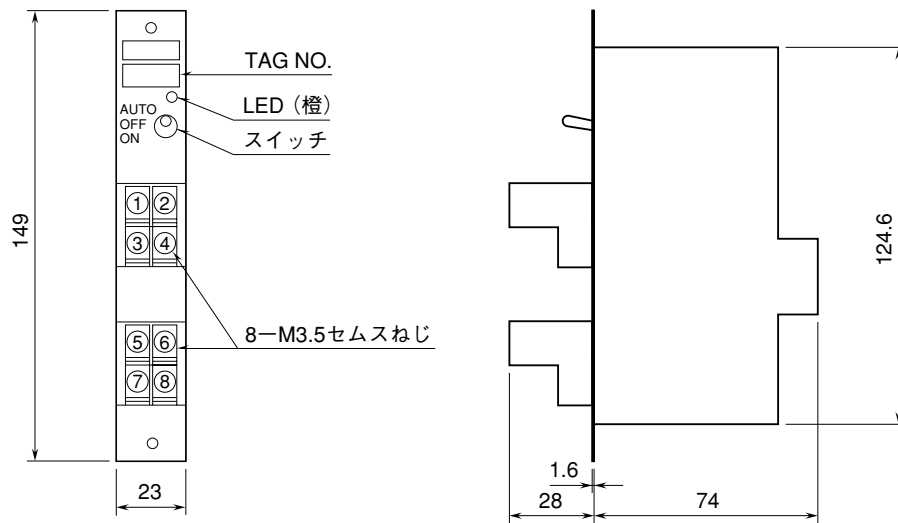

<h1>外形図</h1>	<h2>38N-5</h2> <h3>入力リレーカード</h3>	<h2>38-RACK</h2>
--------------	----------------------------------	------------------

特記事項

外形寸法図 (単位: mm)

端子接続図