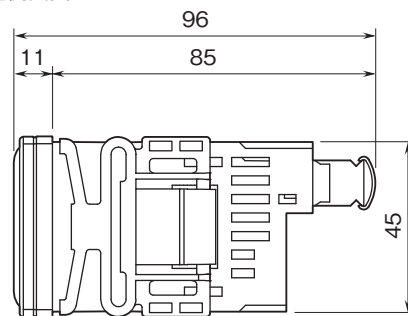

### 熱電対入力デジタルパネルメータ

(4桁、指示専用)

特記事項

### 外形寸法図(単位:mm)・端子番号図

■上面図

■前面図

■側面図

■背面図

# 外形図

## 取付寸法図(単位:mm)