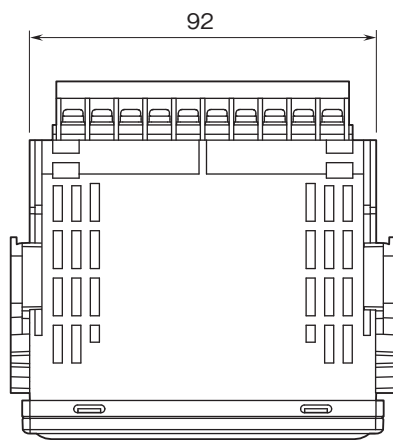

# 外形図

### 熱電対入力デジタルパネルメータ

(4桁、指示専用)

特記事項

### 外形寸法図(単位:mm)・端子番号図

■上面図

■前面図

■側面図

■背面図

## 取付寸法図(単位:mm)