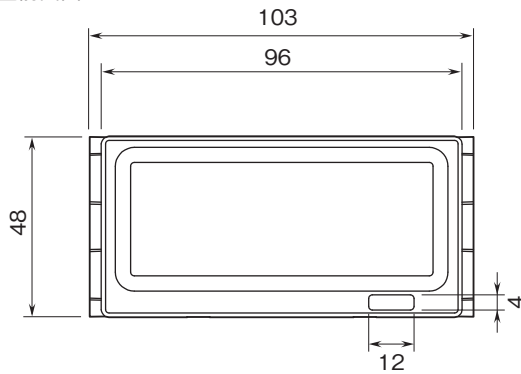

### 熱電対入力デジタルパネルメータ

(4桁、指示専用)

特記事項

### 外形寸法図(単位:mm)・端子番号図

■上面図

■前面図

■側面図

■背面図

# 外形図

## 取付寸法図(単位:mm)