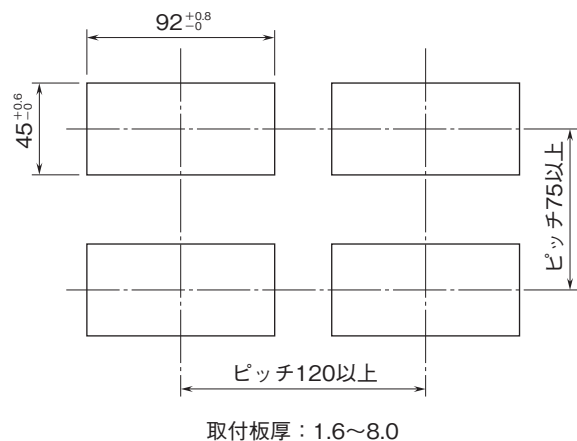

### 熱電対入力デジタルパネルメータ

(4桁、指示専用)

特記事項

### 外形寸法図(単位:mm)・端子番号図

■上面図

■前面図

■側面図

■背面図

# 外形図

## 取付寸法図(単位:mm)