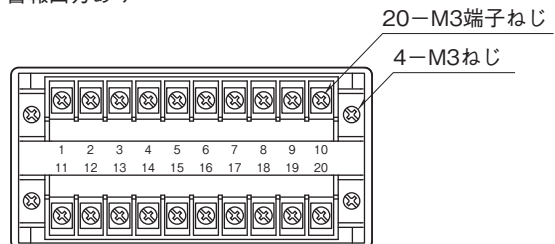

■側面図

■背面図

・警報出力なし

・警報出力あり

外形図

取付寸法図(単位:mm)

端子接続図

■警報出力: なし