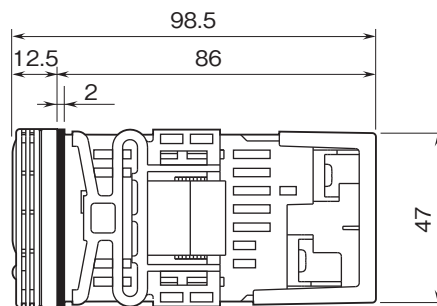

外形図

デジタルパネルメータ 47 シリーズ

デジタルパネルメータ

(4½桁、VT入力、実効値演算形、LED表示タイプ)

特記事項

外形寸法図(単位:mm)・端子番号図

■上面図

■前面図

■側面図

■背面図

・警報出力なし

・警報出力あり

外形図

取付寸法図(単位:mm)

端子接続図

■警報出力: なし