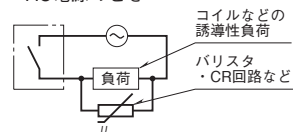

■側面図

■背面図

・警報出力なし

・警報出力あり

外形図

取付寸法図(単位:mm)

端子接続図

■警報出力: なし

■警報出力: リレー-接点出力 (a 接点×4)

■警報出力: リレー-接点出力 (c 接点×2)

注) 破線部は直流出力信号ありのときのみ付きます。

●リレーの接点保護とノイズ除去のため下記の対策を必ず行って下さい。

・AC電源のとき

・DC電源のとき