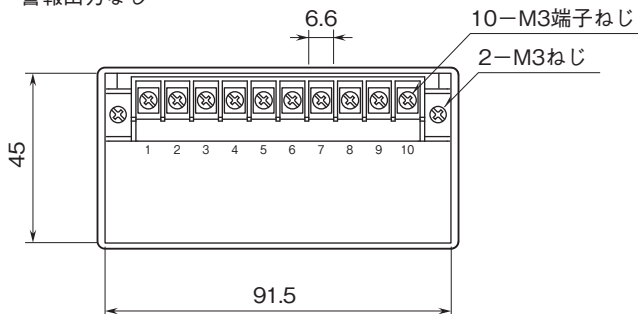

外形図

デジタルパネルメータ 47 シリーズ

デジタルパネルメータ

(4½桁、VT入力、実効値演算形、LED表示タイプ)

特記事項

外形寸法図(単位:mm)・端子番号図

■上面図

■前面図

■側面図

■背面図

・警報出力なし

・警報出力あり

外形図

取付寸法図(単位:mm)

端子接続図

■警報出力: なし