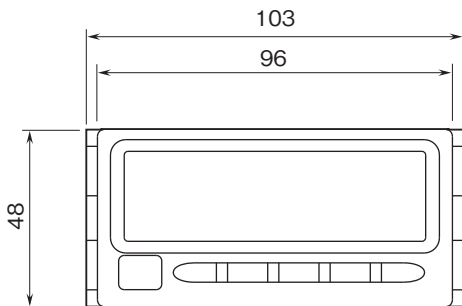

外形図

デジタルパネルメータ 47 シリーズ

デジタルパネルメータ

(4½桁、VT入力、実効値演算形、LED表示タイプ)

特記事項

外形寸法図(単位:mm)・端子番号図

■上面図

■前面図

■側面図

■背面図

・警報出力なし

・警報出力あり

外形図

取付寸法図(単位:mm)

端子接続図

■警報出力: なし