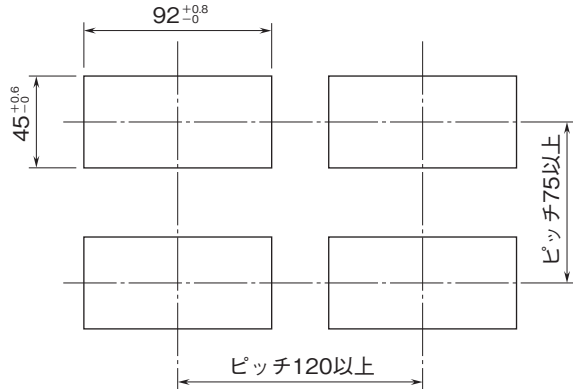

外形図

デジタルパネルメータ 47 シリーズ

デジタルパネルメータ

(4½桁、VT入力、実効値演算形、LED表示タイプ)

特記事項

外形寸法図(単位:mm)・端子番号図

■上面図

■前面図

■側面図

■背面図

・警報出力なし

・警報出力あり

外形図

取付寸法図(単位:mm)

端子接続図

■警報出力: なし