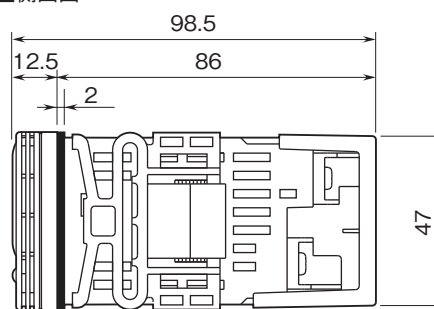

外形図

デジタルパネルメータ 47 シリーズ

デジタルパネルメータ

(4桁、熱電対入力、LED表示タイプ)

特記事項

外形寸法図(単位:mm)・端子番号図

■上面図

■前面図

■側面図

■背面図

・警報出力なし

・警報出力あり