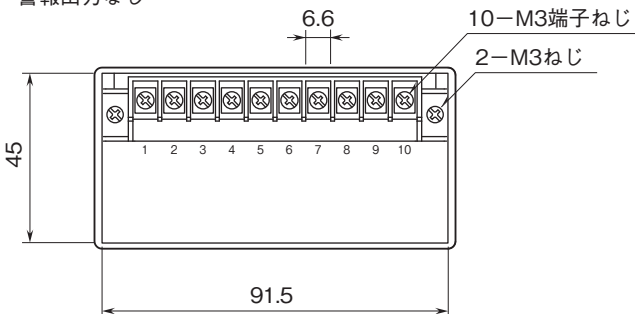

外形図

デジタルパネルメータ 47 シリーズ

デジタルパネルメータ

(4桁、熱電対入力、LED表示タイプ)

特記事項

外形寸法図(単位:mm)・端子番号図

■上面図

■前面図

■側面図

■背面図

・警報出力なし

・警報出力あり