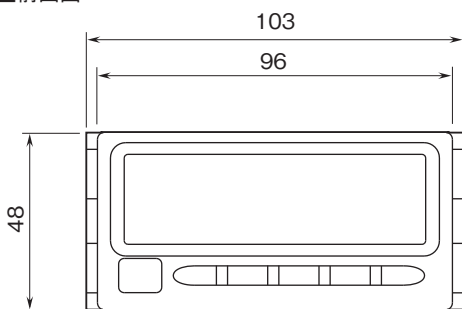

外形図

デジタルパネルメータ 47 シリーズ

デジタルパネルメータ

(4桁、熱電対入力、LED表示タイプ)

特記事項

外形寸法図(単位:mm)・端子番号図

■上面図

■前面図

■側面図

■背面図

・警報出力なし

・警報出力あり