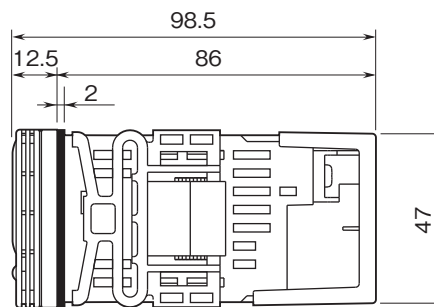

外形図

デジタルパネルメータ 47 シリーズ

デジタルパネルメータ

(4½桁、直流入力、指示専用、LED表示タイプ)

特記事項

外形寸法図(単位:mm)・端子番号図

■上面図

■前面図

■側面図

■背面図

外形図

取付寸法図(単位:mm)

端子接続図