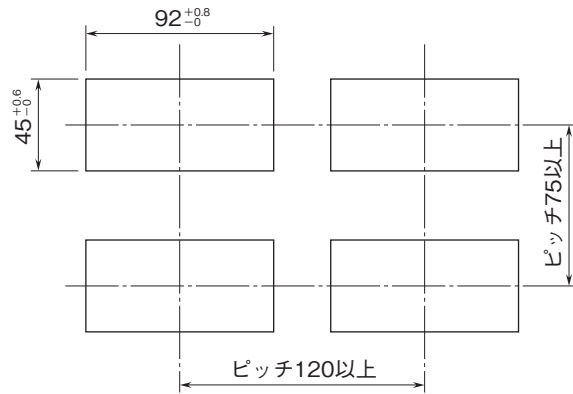

外形図

デジタルパネルメータ 47 シリーズ

デジタルパネルメータ

(4½桁、直流入力、指示専用、LED表示タイプ)

特記事項

外形寸法図(単位:mm)・端子番号図

■上面図

■前面図

■側面図

■背面図

外形図

取付寸法図(単位:mm)

端子接続図