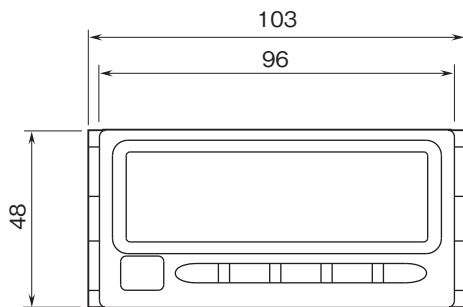

外形図

デジタルパネルメータ 47 シリーズ

デジタルパネルメータ

(4½桁、直流入力、指示専用、LED表示タイプ)

特記事項

外形寸法図(単位:mm)・端子番号図

■上面図

■前面図

■側面図

■背面図

外形図

取付寸法図(単位:mm)

端子接続図