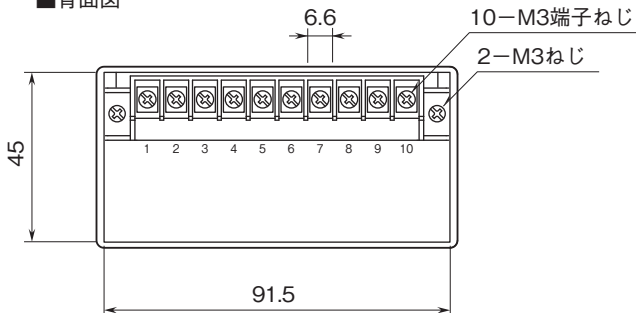

外形図

デジタルパネルメータ 47 シリーズ

デジタルパネルメータ

(4½桁、直流入力、指示専用、LED表示タイプ)

特記事項

外形寸法図(単位:mm)・端子番号図

■上面図

■前面図

■側面図

■背面図

外形図

取付寸法図(単位:mm)

端子接続図