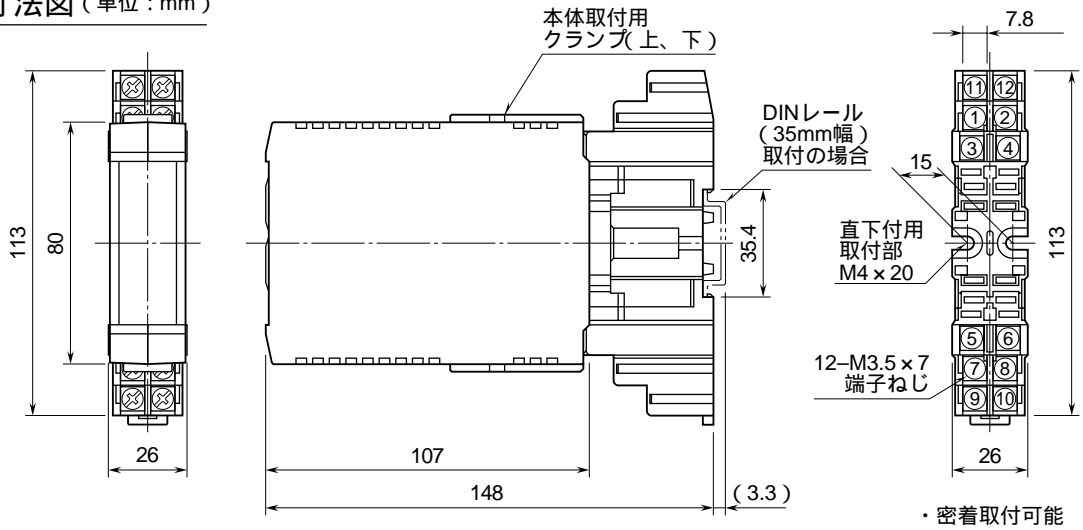

|              |                               |                 |
|--------------|-------------------------------|-----------------|
| <h1>外形図</h1> | <h2>5VS</h2> <h3>直流入力変換器</h3> | <h2>5・UNIT</h2> |
|--------------|-------------------------------|-----------------|

特記事項

---

---

外形寸法図 (単位: mm)

端子接続図