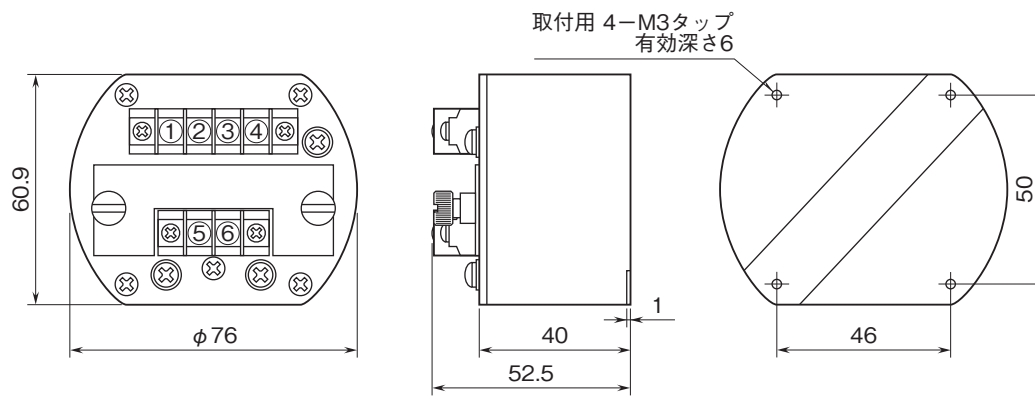

外形図

フィールドマウント形変換器 6・UNIT シリーズ

交流入力変換器

(実効値演算形)

特記事項

外形寸法図(単位:mm)・端子番号図

端子接続図