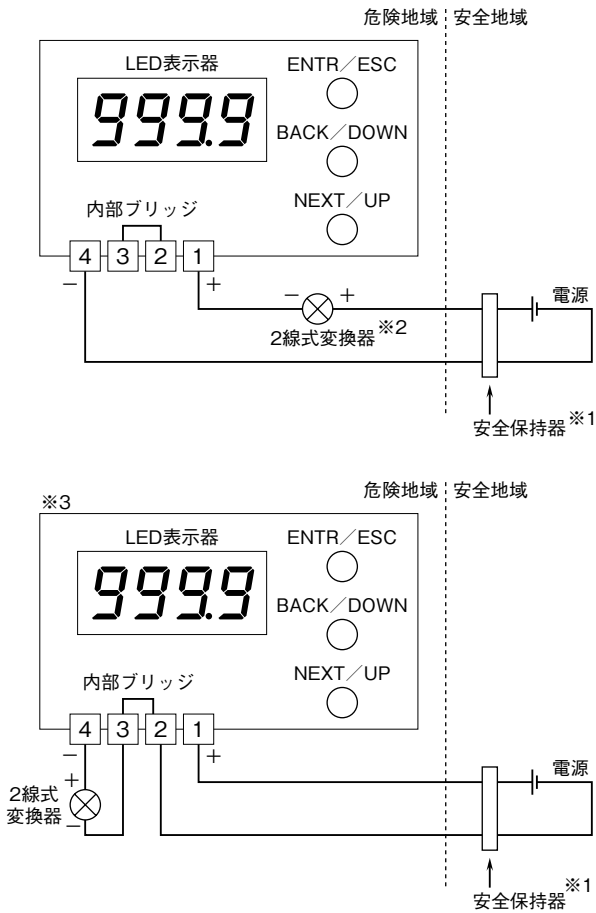

<h1>外形図</h1>	<h2>6DV/6DVI</h2>	<h3>6·UNIT</h3>
	<p>本質安全防爆、4桁、指示専用 2線式デジタルパネルメータ</p>	

特記事項

外形寸法図 (単位: mm)

取付寸法図 (単位: mm)

端子接続図

■2線式の場合の接続例

■4線式の場合の接続例

※1、本質安全防爆としてご使用の場合、必ず安全保持器をご使用下さい。

安全保持器は、本器の本質安全防爆仕様に合致したもので、ご使用になる危険場所に適合した認定を受けているものをご使用下さい。

※2、労検本質安全防爆の場合で、2線式変換器などを回路に接続する場合、6DV との組合せで本質安全防爆の検定を受ける必要があります。

※3、労検本質安全防爆の場合、本接続図は適用できません。