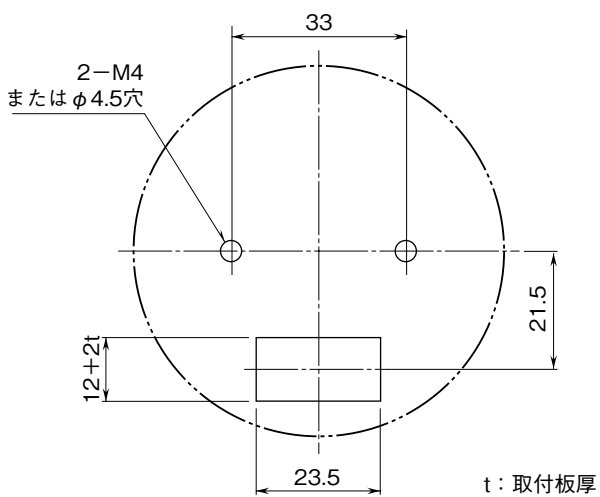

<h1>外形図</h1>	<h2>6DV/6DVI</h2>	<h3>6·UNIT</h3>
	<p>本質安全防爆、4桁、指示専用 2線式デジタルパネルメータ</p>	

特記事項

外形寸法図 (単位: mm)

取付寸法図 (単位: mm)

端子接続図

■2線式の場合の接続例

■4線式の場合の接続例

※1、本質安全防爆としてご使用の場合、必ず安全保持器をご使用下さい。