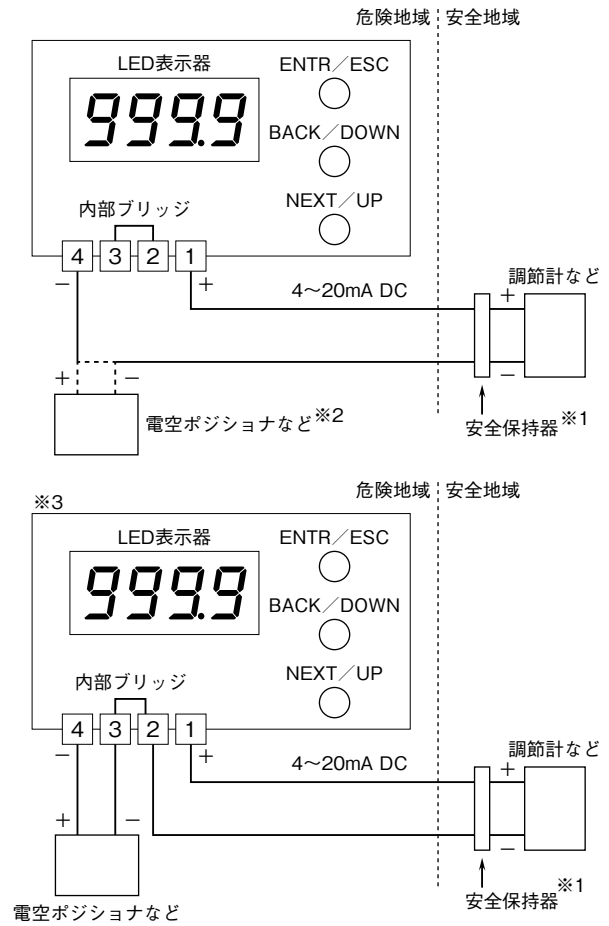

<h1>外形図</h1>	<h2>6DV/6DVI</h2>	<h3>6·UNIT</h3>
	<p>本質安全防爆、4桁、指示専用 2線式デジタルパネルメータ</p>	

特記事項

外形寸法図 (単位: mm)

取付寸法図 (単位: mm)

端子接続図

■2線式の場合の接続例

■4線式の場合の接続例

※1、本質安全防爆としてご使用の場合、必ず安全保持器をご使用下さい。

安全保持器は、本器の本質安全防爆仕様に合致したもので、ご使用になる危険場所に適合した認定を受けているものをご使用下さい。

※2、労検本質安全防爆の場合で、2線式変換器などを回路に接続する場合、6DV との組合せで本質安全防爆の検定を受ける必要があります。

※3、労検本質安全防爆の場合、本接続図は適用できません。