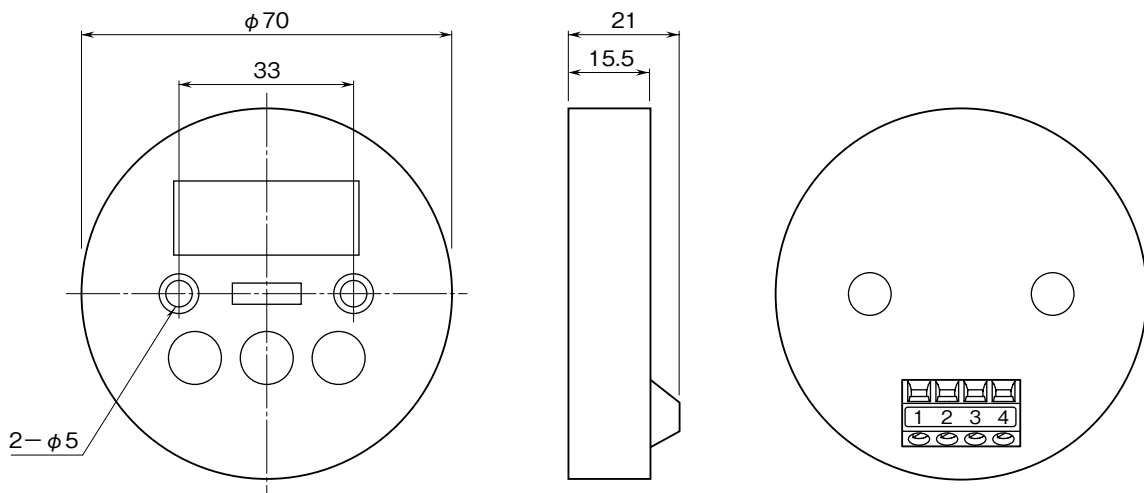

<h1>外形図</h1>	<h2>6DV/6DVI</h2>	<h3>6·UNIT</h3>
	<p>本質安全防爆、4桁、指示専用 2線式デジタルパネルメータ</p>	

特記事項

外形寸法図 (単位: mm)

取付寸法図 (単位: mm)

端子接続図

■2線式の場合の接続例

■4線式の場合の接続例

※1、本質安全防爆としてご使用の場合、必ず安全保持器をご使用下さい。