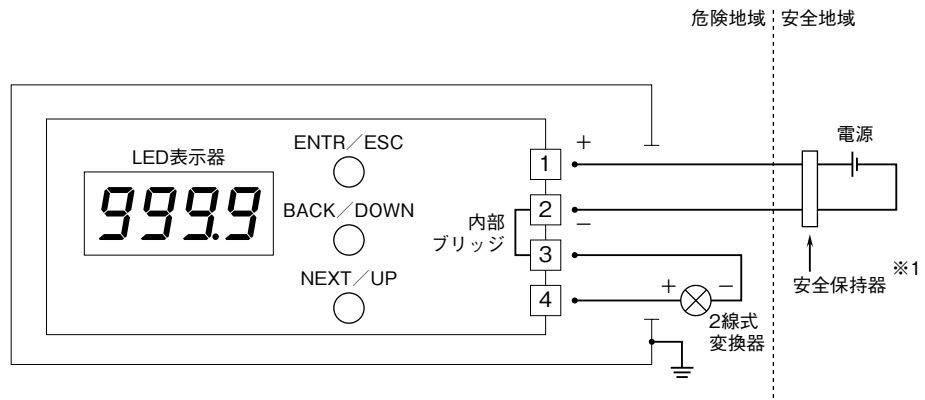

外形図

6DV-B/6DVI-B

6·UNIT

本質安全防爆、耐圧防爆、4桁、指示専用
2線式デジタルメータ

特記事項

外形寸法図 (単位: mm)

※1、労検耐圧防爆の場合、ケーブルグラウンド2個と閉塞栓1個が付属しています。
配線の方法に応じてご使用下さい。

端子接続図

■2線式の場合の接続例

●端子台なし（表示器本体ユーロ端子台接続）の場合

●端子台内蔵の場合

- ※1、本質安全防爆としてご使用の場合、必ず安全保持器をご使用下さい。
安全保持器は、本器の本質安全防爆仕様に合致したもので、ご使用になる危険場所に適合した認定を受けているものをご使用下さい。
- ※2、労検本質安全防爆の場合で、2線式変換器を回路に接続する場合、6DV-Bとの組合せで本質安全防爆の検定を受ける必要があります。
- ※3、労検本質安全防爆の場合、本接続図は適用できません。

6DV-B/6DVI-B

■4線式の場合の接続例

●端子台なし（表示器本体ユーロ端子台接続）の場合

●端子台内蔵の場合

※4、本質安全防爆としてご使用の場合、必ず安全保持器をご使用下さい。

安全保持器は、本器の本質安全防爆仕様に合致したもので、ご使用になる危険場所に適合した認定を受けているものをご使用下さい。

※5、労検本質安全防爆の場合で、2線式変換器などを回路に接続する場合、6DV-Bとの組合せで本質安全防爆の検定を受ける必要があります。