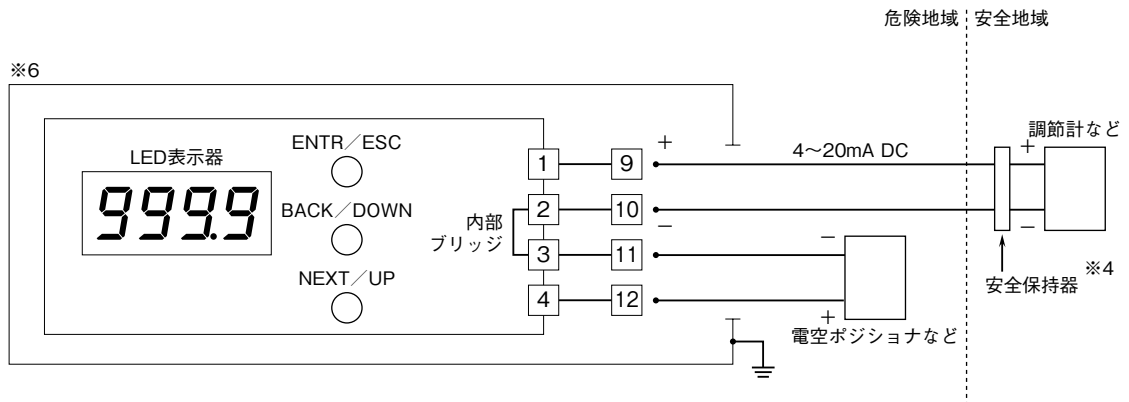

外形図

6DV-B/6DVI-B

6·UNIT

本質安全防爆、耐圧防爆、4桁、指示専用
2線式デジタルメータ

特記事項

外形寸法図 (単位: mm)

※1、労検耐圧防爆の場合、ケーブルグラウンド2個と閉塞栓1個が付属しています。
配線の方法に応じてご使用下さい。

端子接続図

■2線式の場合の接続例

●端子台なし（表示器本体ユーロ端子台接続）の場合

●端子台内蔵の場合

- ※1、本質安全防爆としてご使用の場合、必ず安全保持器をご使用下さい。
安全保持器は、本器の本質安全防爆仕様に合致したもので、ご使用になる危険場所に適合した認定を受けているものをご使用下さい。
- ※2、労検本質安全防爆の場合で、2線式変換器を回路に接続する場合、6DV-Bとの組合せで本質安全防爆の検定を受ける必要があります。
- ※3、労検本質安全防爆の場合、本接続図は適用できません。

6DV-B/6DVI-B

■4線式の場合の接続例

●端子台なし（表示器本体ユーロ端子台接続）の場合

●端子台内蔵の場合

※4、本質安全防爆としてご使用の場合、必ず安全保持器をご使用下さい。

安全保持器は、本器の本質安全防爆仕様に合致したもので、ご使用になる危険場所に適合した認定を受けているものをご使用下さい。

※5、労検本質安全防爆の場合で、2線式変換器などを回路に接続する場合、6DV-Bとの組合せで本質安全防爆の検定を受ける必要があります。