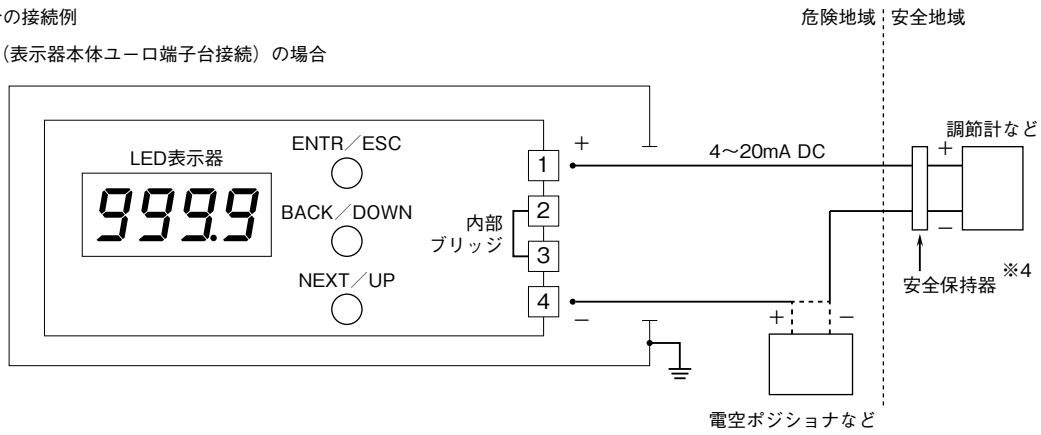

外形図

6DV-B/6DVI-B

6·UNIT

本質安全防爆、耐圧防爆、4桁、指示専用
2線式デジタルメータ

特記事項

外形寸法図 (単位: mm)

※1、労検耐圧防爆の場合、ケーブルグラウンド2個と閉塞栓1個が付属しています。
配線の方法に応じてご使用下さい。

端子接続図

■2線式の場合の接続例

●端子台なし（表示器本体ユーロ端子台接続）の場合

●端子台内蔵の場合

- ※1、本質安全防爆としてご使用の場合、必ず安全保持器をご使用下さい。
安全保持器は、本器の本質安全防爆仕様に合致したもので、ご使用になる危険場所に適合した認定を受けているものをご使用下さい。
- ※2、労検本質安全防爆の場合で、2線式変換器を回路に接続する場合、6DV-Bとの組合せで本質安全防爆の検定を受ける必要があります。
- ※3、労検本質安全防爆の場合、本接続図は適用できません。

6DV-B/6DVI-B

■4線式の場合の接続例

●端子台なし（表示器本体ユーロ端子台接続）の場合

●端子台内蔵の場合

※4、本質安全防爆としてご使用の場合、必ず安全保持器をご使用下さい。

安全保持器は、本器の本質安全防爆仕様に合致したもので、ご使用になる危険場所に適合した認定を受けているものをご使用下さい。

※5、労検本質安全防爆の場合で、2線式変換器などを回路に接続する場合、6DV-Bとの組合せで本質安全防爆の検定を受ける必要があります。