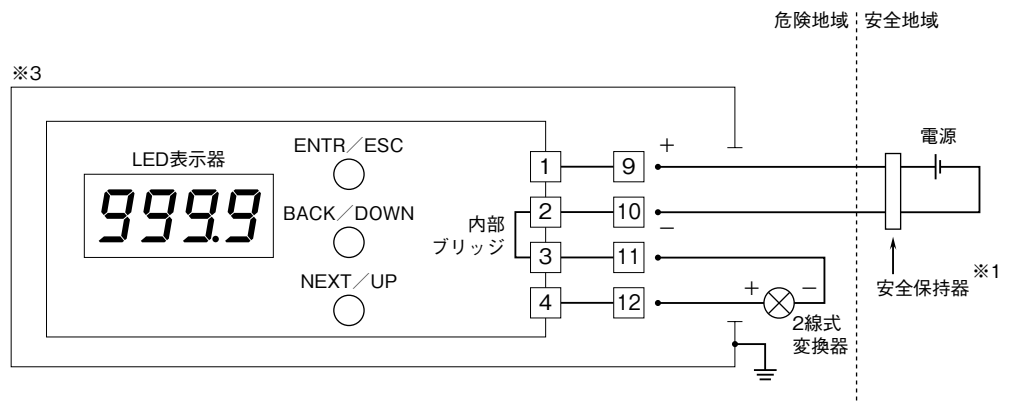

外形図

6DV-B/6DVI-B

6·UNIT

本質安全防爆、耐圧防爆、4桁、指示専用
2線式デジタルメータ

特記事項

外形寸法図 (単位: mm)

※1、労検耐圧防爆の場合、ケーブルグラウンド2個と閉塞栓1個が付属しています。
配線の方法に応じてご使用下さい。

端子接続図

■2線式の場合の接続例

●端子台なし（表示器本体ユーロ端子台接続）の場合

●端子台内蔵の場合

- ※1、本質安全防爆としてご使用の場合、必ず安全保持器をご使用下さい。
安全保持器は、本器の本質安全防爆仕様に合致したもので、ご使用になる危険場所に適合した認定を受けているものをご使用下さい。
- ※2、労検本質安全防爆の場合で、2線式変換器を回路に接続する場合、6DV-Bとの組合せで本質安全防爆の検定を受ける必要があります。
- ※3、労検本質安全防爆の場合、本接続図は適用できません。

6DV-B/6DVI-B

■4線式の場合の接続例

●端子台なし（表示器本体ユーロ端子台接続）の場合

●端子台内蔵の場合

※4、本質安全防爆としてご使用の場合、必ず安全保持器をご使用下さい。

安全保持器は、本器の本質安全防爆仕様に合致したもので、ご使用になる危険場所に適合した認定を受けているものをご使用下さい。

※5、労検本質安全防爆の場合で、2線式変換器などを回路に接続する場合、6DV-Bとの組合せで本質安全防爆の検定を受ける必要があります。