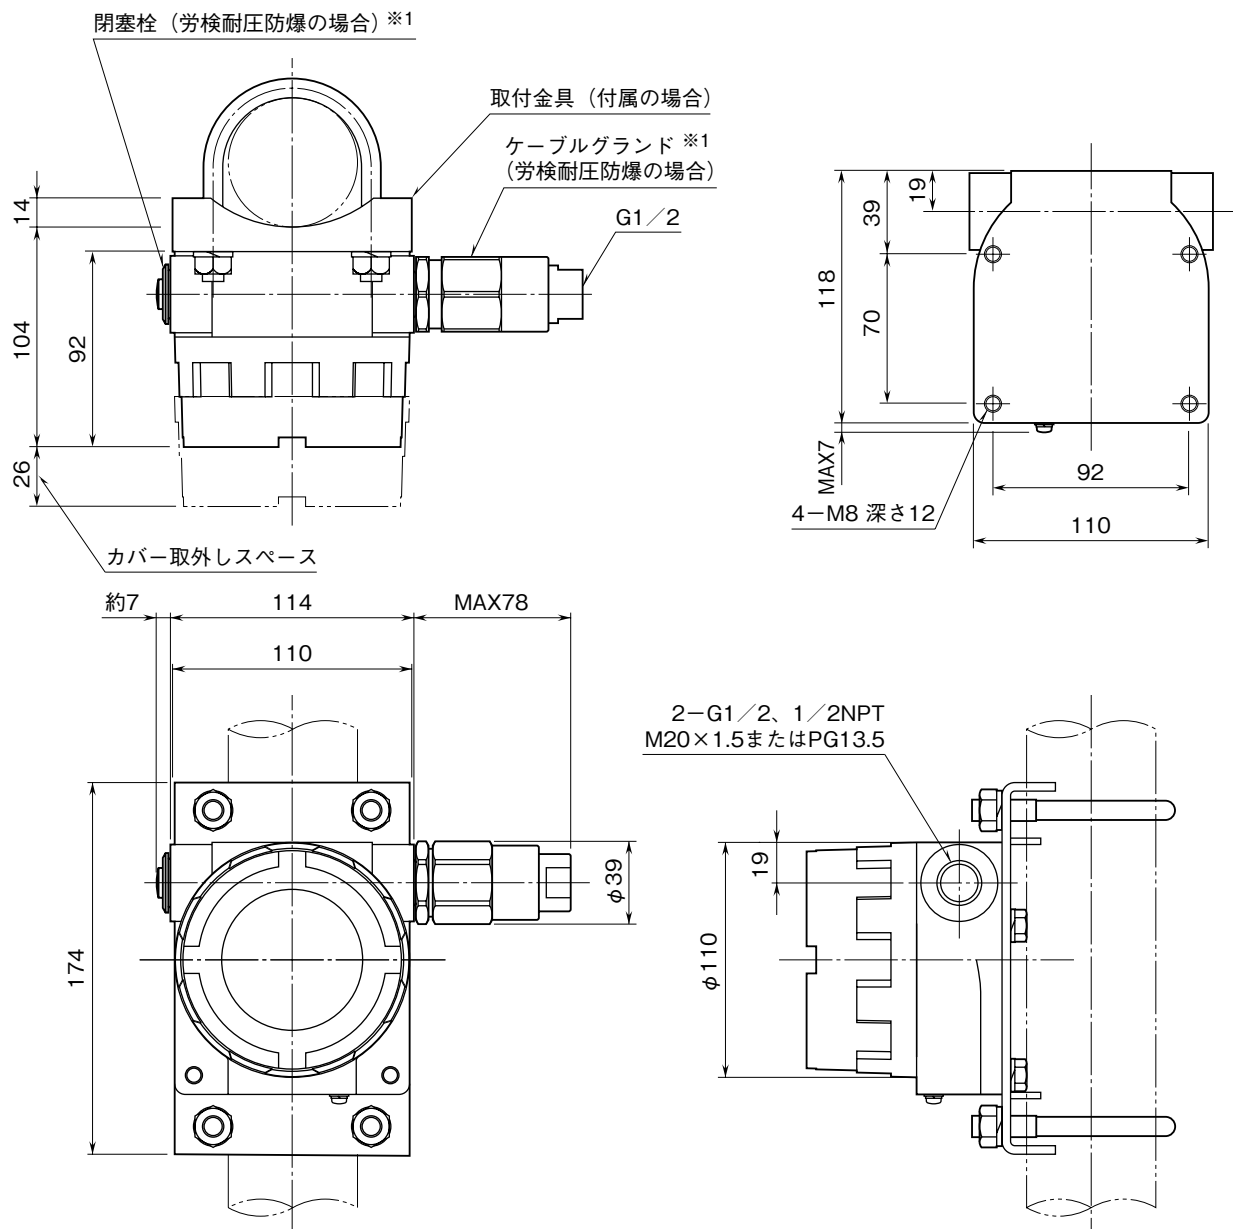

外形図

6DV-B/6DVI-B

6·UNIT

本質安全防爆、耐圧防爆、4桁、指示専用
2線式デジタルメータ

特記事項

外形寸法図 (単位: mm)

※1、労検耐圧防爆の場合、ケーブルグラウンド2個と閉塞栓1個が付属しています。
配線の方法に応じてご使用下さい。

端子接続図

■2線式の場合の接続例

●端子台なし（表示器本体ユーロ端子台接続）の場合

●端子台内蔵の場合

- ※1、本質安全防爆としてご使用の場合、必ず安全保持器をご使用下さい。
安全保持器は、本器の本質安全防爆仕様に合致したもので、ご使用になる危険場所に適合した認定を受けているものをご使用下さい。
- ※2、労検本質安全防爆の場合で、2線式変換器を回路に接続する場合、6DV-Bとの組合せで本質安全防爆の検定を受ける必要があります。
- ※3、労検本質安全防爆の場合、本接続図は適用できません。