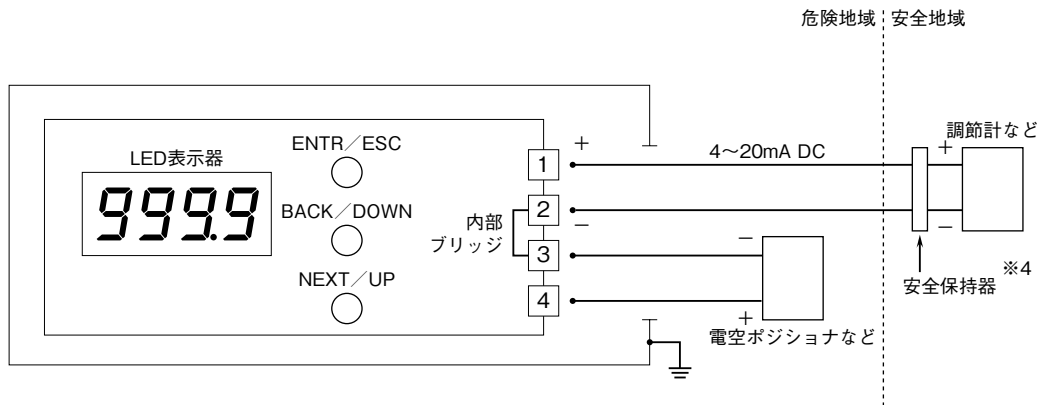

外形図

6DV-B/6DVI-B

6·UNIT

本質安全防爆、耐圧防爆、4桁、指示専用
2線式デジタルメータ

特記事項

外形寸法図 (単位: mm)

※1、労検耐圧防爆の場合、ケーブルグラウンド2個と閉塞栓1個が付属しています。
配線の方法に応じてご使用下さい。

端子接続図

■2線式の場合の接続例

●端子台なし（表示器本体ユーロ端子台接続）の場合

●端子台内蔵の場合

- ※1、本質安全防爆としてご使用の場合、必ず安全保持器をご使用下さい。
安全保持器は、本器の本質安全防爆仕様に合致したもので、ご使用になる危険場所に適合した認定を受けているものをご使用下さい。
- ※2、労検本質安全防爆の場合で、2線式変換器を回路に接続する場合、6DV-Bとの組合せで本質安全防爆の検定を受ける必要があります。
- ※3、労検本質安全防爆の場合、本接続図は適用できません。

6DV-B/6DVI-B

■4線式の場合の接続例

●端子台なし（表示器本体ユーロ端子台接続）の場合

●端子台内蔵の場合

※4、本質安全防爆としてご使用の場合、必ず安全保持器をご使用下さい。

安全保持器は、本器の本質安全防爆仕様に合致したもので、ご使用になる危険場所に適合した認定を受けているものをご使用下さい。

※5、労検本質安全防爆の場合で、2線式変換器などを回路に接続する場合、6DV-Bとの組合せで本質安全防爆の検定を受ける必要があります。