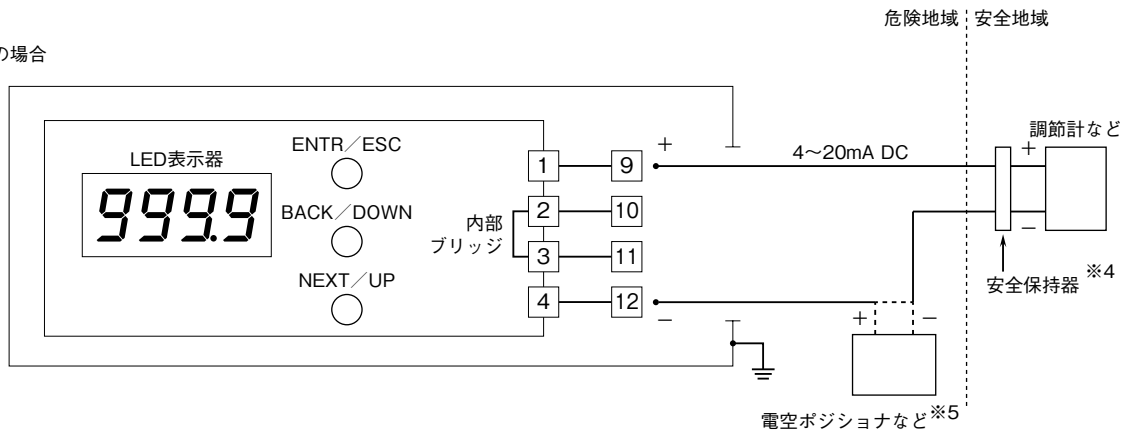

外形図

6DV-B/6DVI-B

6·UNIT

本質安全防爆、耐圧防爆、4桁、指示専用
2線式デジタルメータ

特記事項

外形寸法図 (単位: mm)

※1、労検耐圧防爆の場合、ケーブルグラウンド2個と閉塞栓1個が付属しています。
配線の方法に応じてご使用下さい。

端子接続図

■2線式の場合の接続例

●端子台なし（表示器本体ユーロ端子台接続）の場合

●端子台内蔵の場合

- ※1、本質安全防爆としてご使用の場合、必ず安全保持器をご使用下さい。
安全保持器は、本器の本質安全防爆仕様に合致したもので、ご使用になる危険場所に適合した認定を受けているものをご使用下さい。
- ※2、労検本質安全防爆の場合で、2線式変換器を回路に接続する場合、6DV-Bとの組合せで本質安全防爆の検定を受ける必要があります。
- ※3、労検本質安全防爆の場合、本接続図は適用できません。

6DV-B/6DVI-B

■4線式の場合の接続例

●端子台なし（表示器本体ユーロ端子台接続）の場合

●端子台内蔵の場合

※4、本質安全防爆としてご使用の場合、必ず安全保持器をご使用下さい。

安全保持器は、本器の本質安全防爆仕様に合致したもので、ご使用になる危険場所に適合した認定を受けているものをご使用下さい。

※5、労検本質安全防爆の場合で、2線式変換器などを回路に接続する場合、6DV-Bとの組合せで本質安全防爆の検定を受ける必要があります。