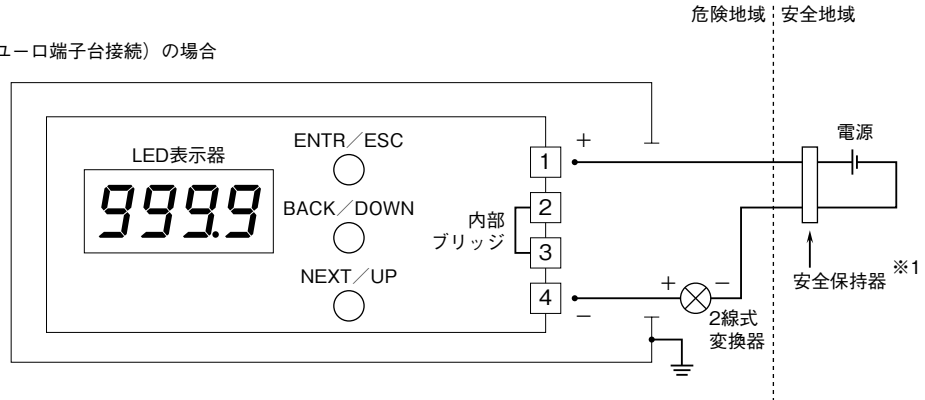

外形図

6DV-B/6DVI-B

6·UNIT

本質安全防爆、耐圧防爆、4桁、指示専用
2線式デジタルメータ

特記事項

外形寸法図 (単位: mm)

※1、労検耐圧防爆の場合、ケーブルグラウンド2個と閉塞栓1個が付属しています。
配線の方法に応じてご使用下さい。

端子接続図

■2線式の場合の接続例

●端子台なし（表示器本体ユーロ端子台接続）の場合

●端子台内蔵の場合

- ※1、本質安全防爆としてご使用の場合、必ず安全保持器をご使用下さい。
安全保持器は、本器の本質安全防爆仕様に合致したもので、ご使用になる危険場所に適合した認定を受けているものをご使用下さい。
- ※2、労検本質安全防爆の場合で、2線式変換器を回路に接続する場合、6DV-Bとの組合せで本質安全防爆の検定を受ける必要があります。
- ※3、労検本質安全防爆の場合、本接続図は適用できません。

6DV-B/6DVI-B

■4線式の場合の接続例

●端子台なし（表示器本体ユーロ端子台接続）の場合

●端子台内蔵の場合

※4、本質安全防爆としてご使用の場合、必ず安全保持器をご使用下さい。

安全保持器は、本器の本質安全防爆仕様に合致したもので、ご使用になる危険場所に適合した認定を受けているものをご使用下さい。

※5、労検本質安全防爆の場合で、2線式変換器などを回路に接続する場合、6DV-Bとの組合せで本質安全防爆の検定を受ける必要があります。