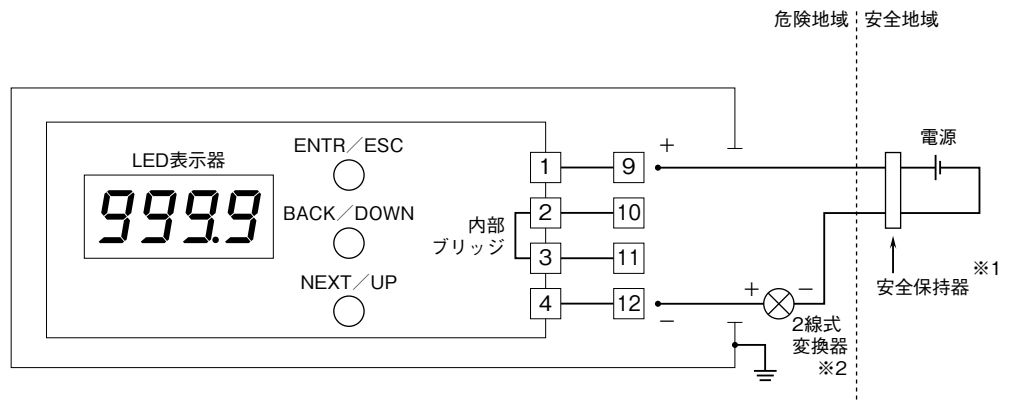

外形図

6DV-B/6DVI-B

6·UNIT

本質安全防爆、耐圧防爆、4桁、指示専用
2線式デジタルメータ

特記事項

外形寸法図 (単位: mm)

※1、労検耐圧防爆の場合、ケーブルグラウンド2個と閉塞栓1個が付属しています。
配線の方法に応じてご使用下さい。

端子接続図

■2線式の場合の接続例

●端子台なし（表示器本体ユーロ端子台接続）の場合

●端子台内蔵の場合

- ※1、本質安全防爆としてご使用の場合、必ず安全保持器をご使用下さい。
安全保持器は、本器の本質安全防爆仕様に合致したもので、ご使用になる危険場所に適合した認定を受けているものをご使用下さい。
- ※2、労検本質安全防爆の場合で、2線式変換器を回路に接続する場合、6DV-Bとの組合せで本質安全防爆の検定を受ける必要があります。
- ※3、労検本質安全防爆の場合、本接続図は適用できません。

6DV-B/6DVI-B

■4線式の場合の接続例

●端子台なし（表示器本体ユーロ端子台接続）の場合

●端子台内蔵の場合

※4、本質安全防爆としてご使用の場合、必ず安全保持器をご使用下さい。

安全保持器は、本器の本質安全防爆仕様に合致したもので、ご使用になる危険場所に適合した認定を受けているものをご使用下さい。

※5、労検本質安全防爆の場合で、2線式変換器などを回路に接続する場合、6DV-Bとの組合せで本質安全防爆の検定を受ける必要があります。