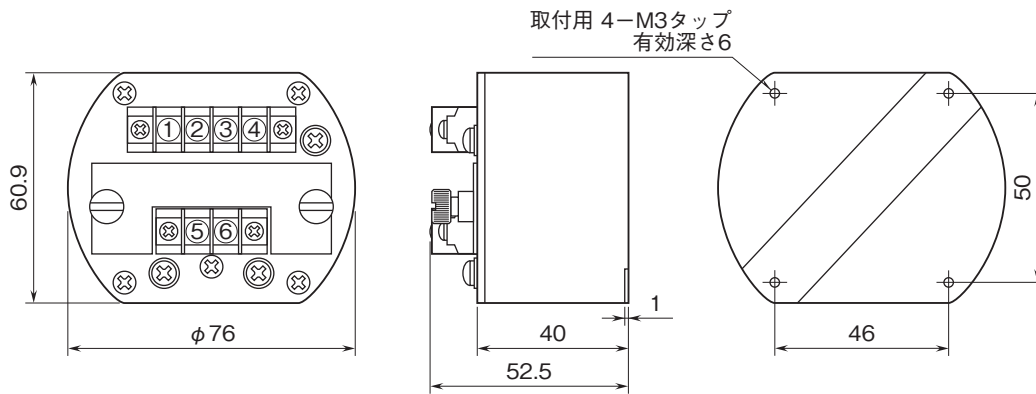

# 外形図

フィールドマウント形変換器 6・UNIT シリーズ

開平演算器

特記事項

## 外形寸法図(単位:mm)・端子番号図

## 端子接続図