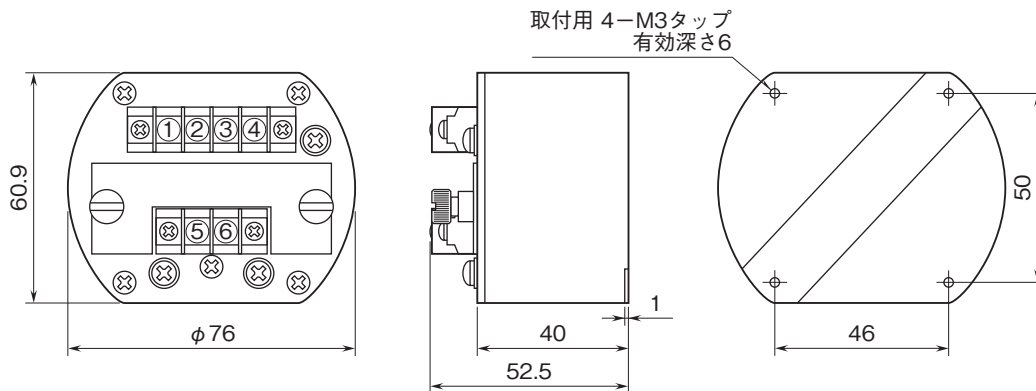

# 外形図

フィールドマウント形変換器 6・UNIT シリーズ

ロードセル変換器

特記事項

## 外形寸法図(単位:mm)・端子番号図

## 端子接続図