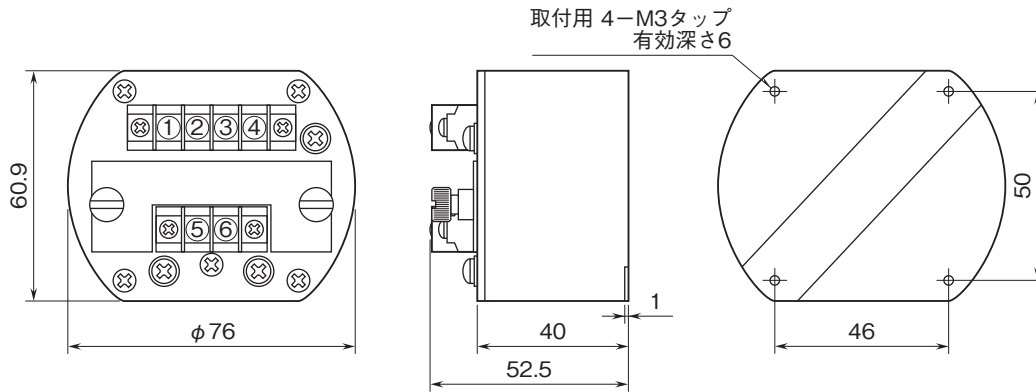

外形図

フィールドマウント形変換器 6・UNIT シリーズ

ポテンショメータ変換器

特記事項

外形寸法図(単位:mm)・端子番号図

端子接続図