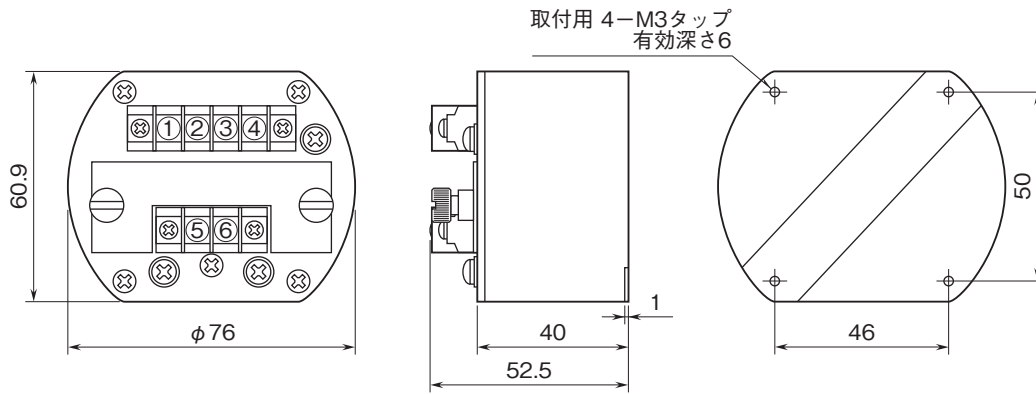

# 外形図

フィールドマウント形変換器 6・UNIT シリーズ

## 測温抵抗体変換器

(レンジ可変形)

特記事項

### 外形寸法図(単位:mm)・端子番号図