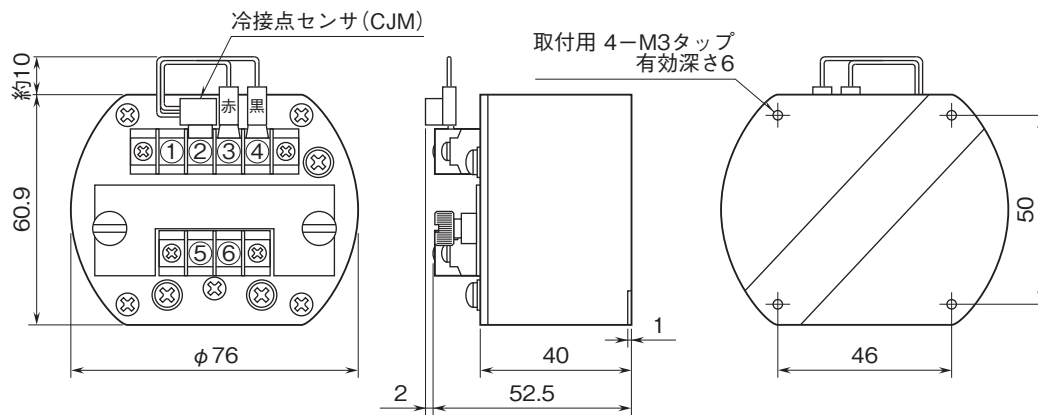

外形図

フィールドマウント形変換器 6・UNIT シリーズ

カップル変換器

(リニアライザ付)

特記事項

外形寸法図(単位:mm)・端子番号図

端子接続図