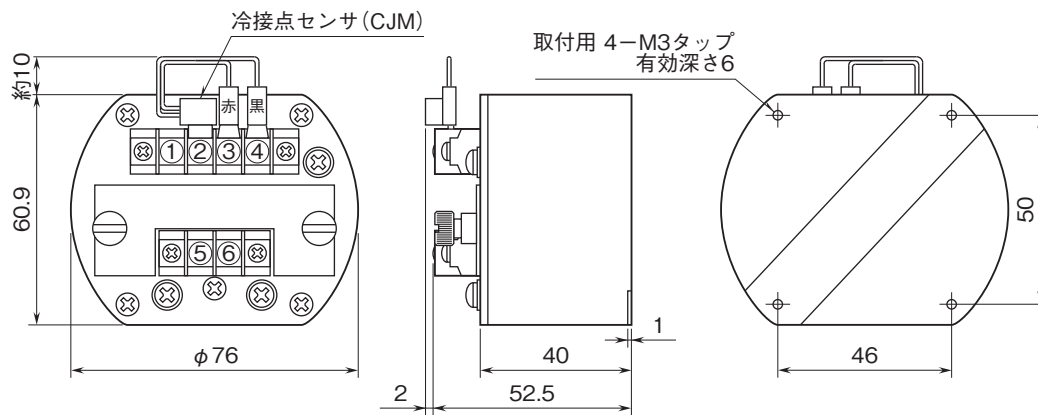

外形図

フィールドマウント形変換器 6・UNIT シリーズ

カップル変換器

(レンジ可変形、リニアライザなし)

特記事項

外形寸法図(単位:mm)・端子番号図

端子接続図