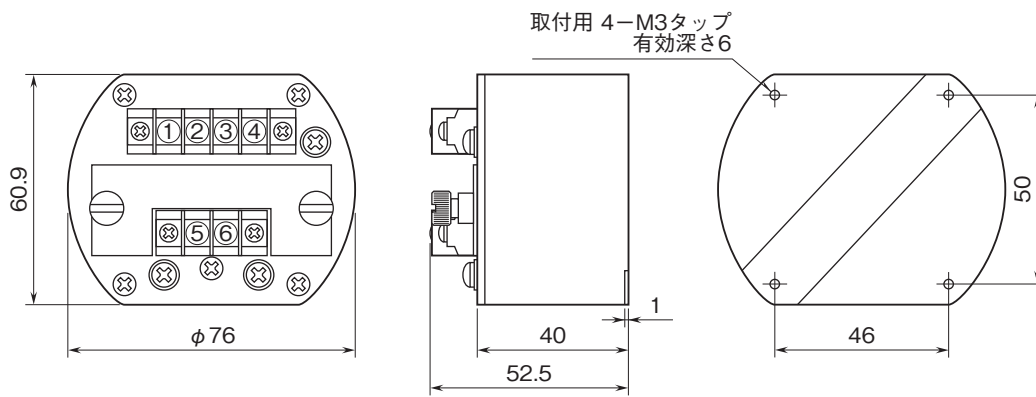

外形図

フィールドマウント形変換器 6・UNIT シリーズ

直流入力変換器

(レンジ可変形)

特記事項

外形寸法図(単位:mm)・端子番号図

端子接続図