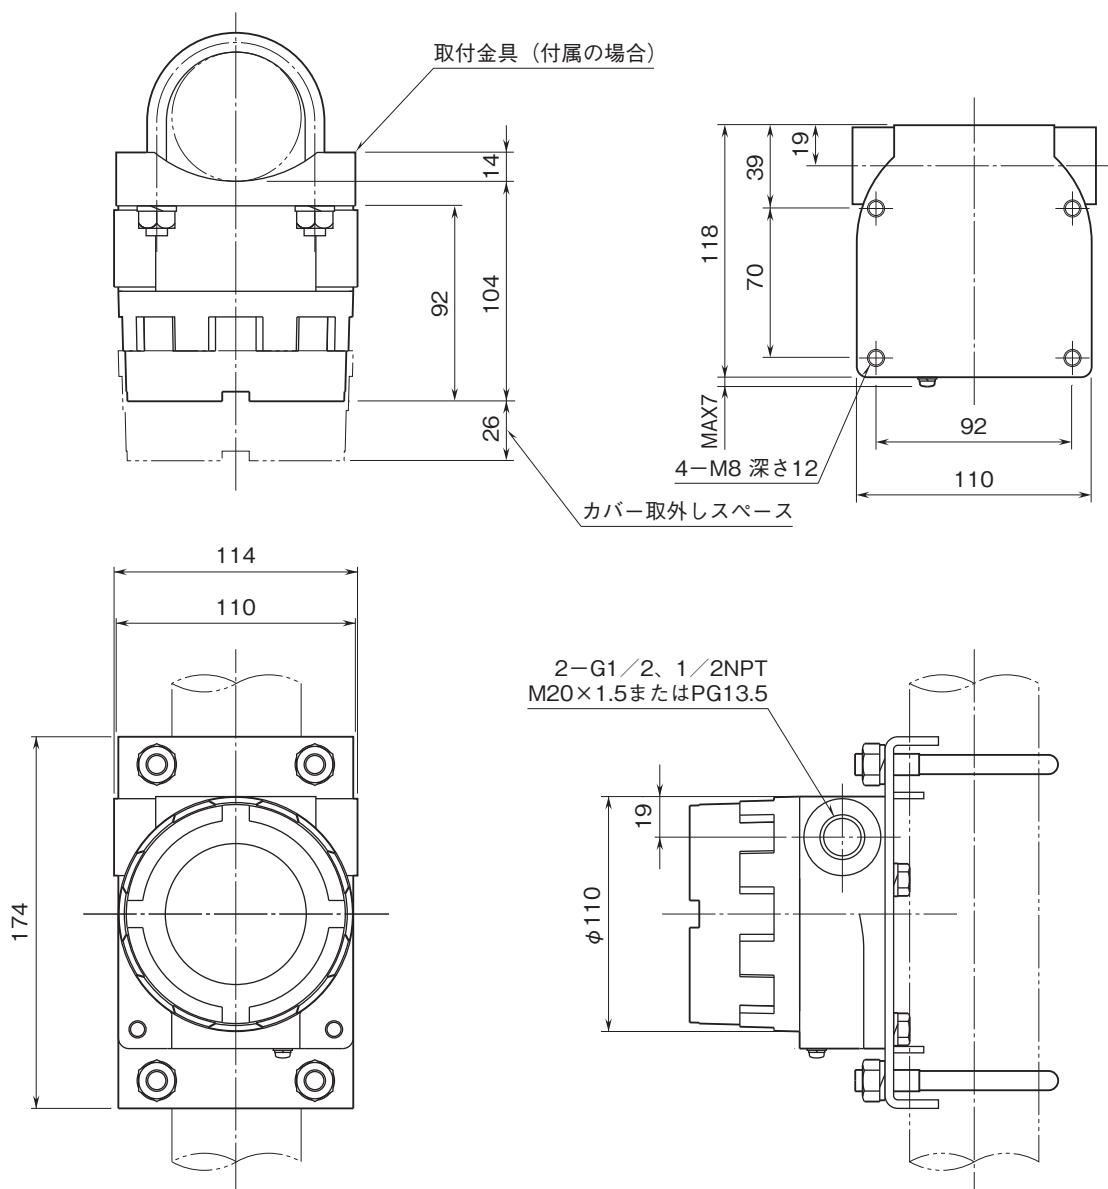

外形図

屋外設置形2線式変換器 6B・UNIT シリーズ

ロードセル変換器

特記事項

外形寸法図(単位:mm)

外形図

端子接続図