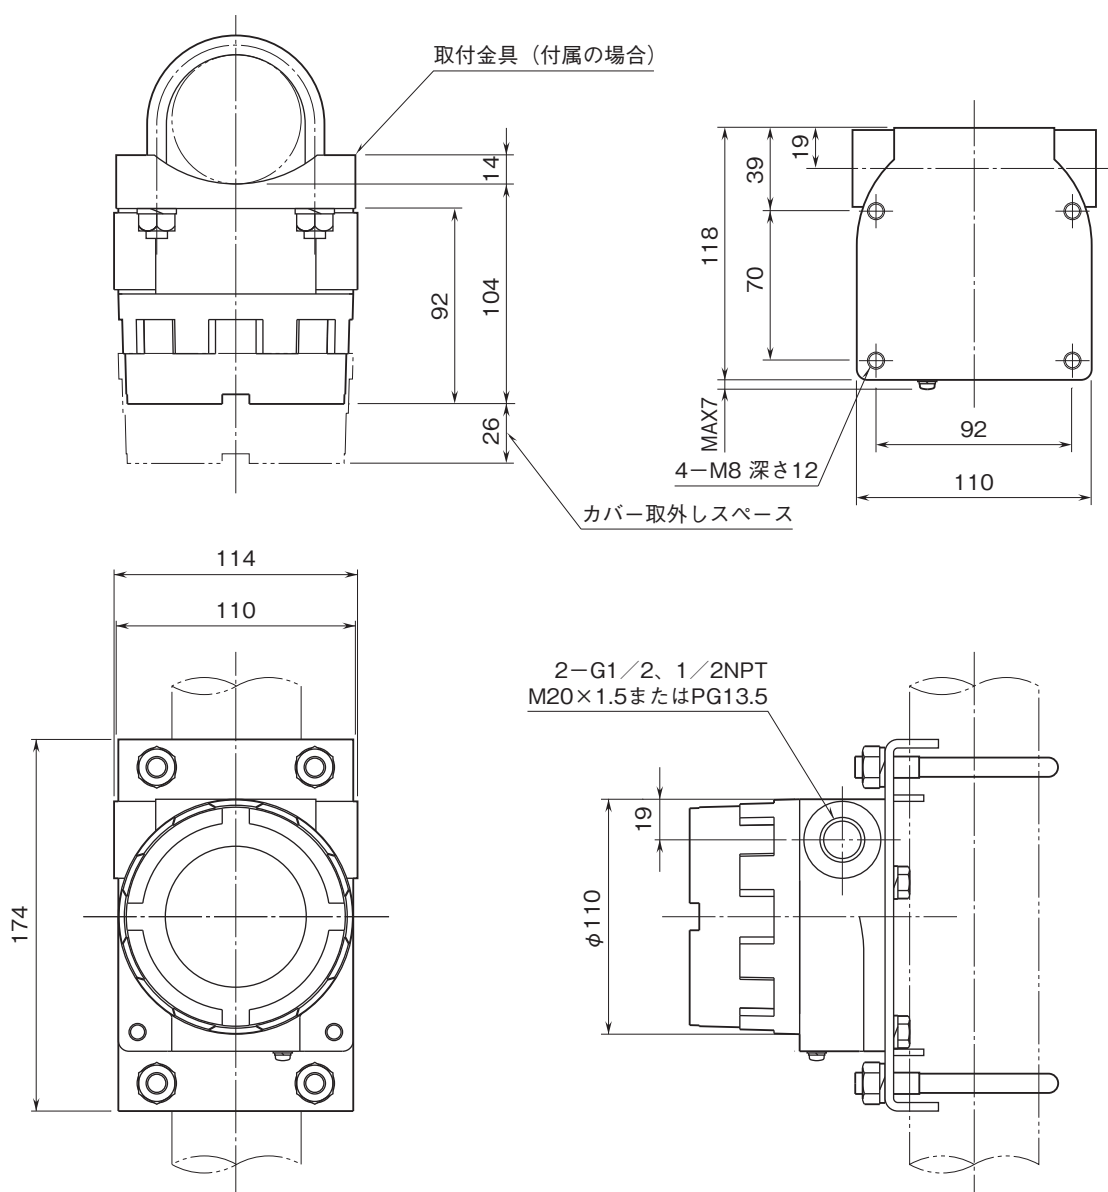

外形図

屋外設置形2線式変換器 6B・UNIT シリーズ

パルスアナログ変換器

(レンジ可変形)

特記事項

外形寸法図(単位:mm)

外形図

端子接続図