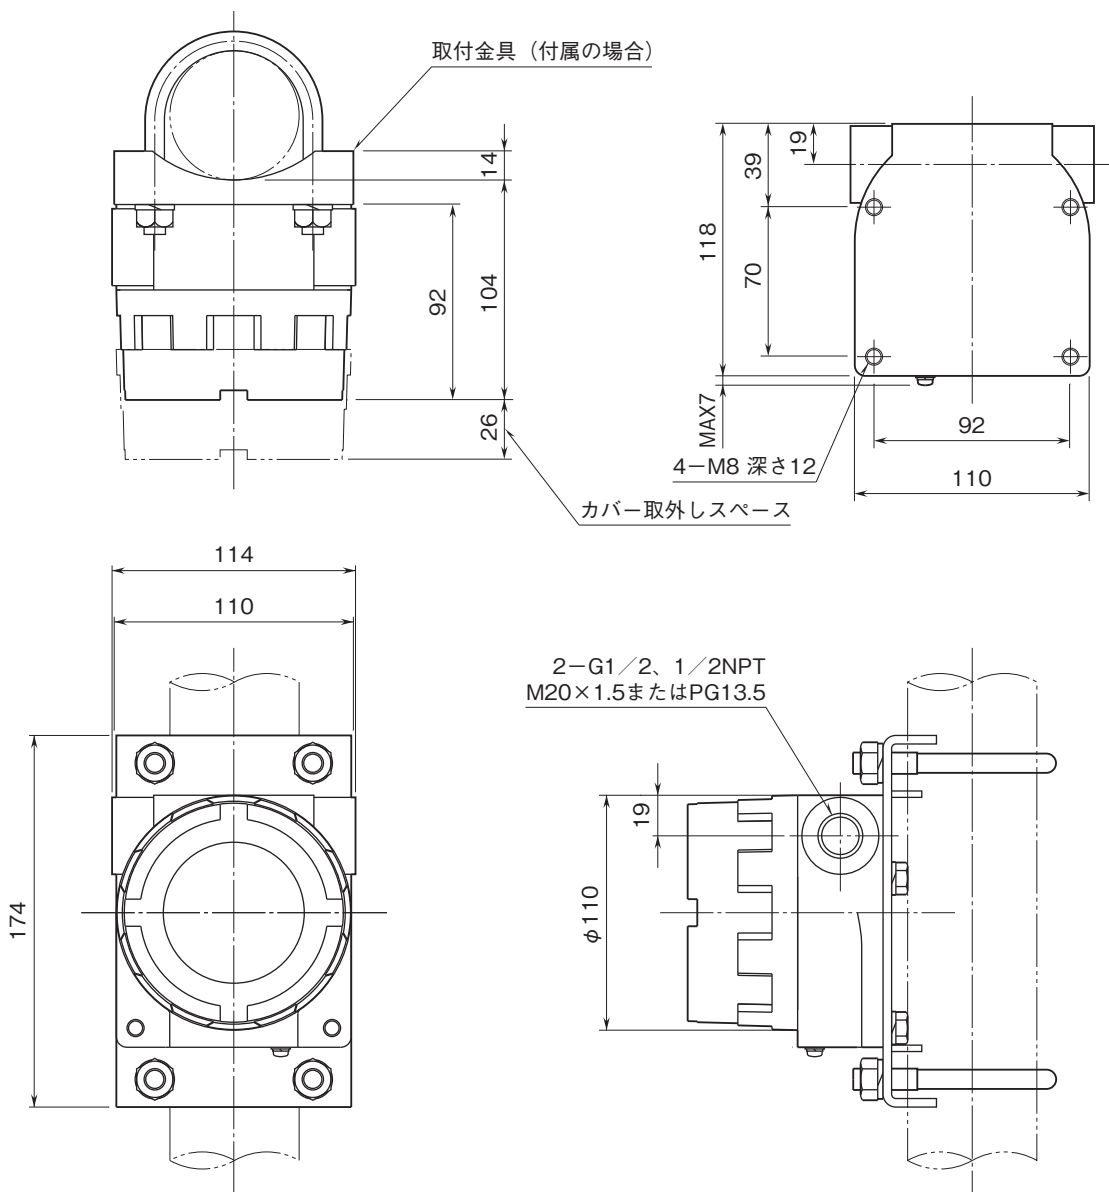

外形図

屋外設置形2線式変換器 6B・UNIT シリーズ

測温抵抗体変換器

(レンジ可変形)

特記事項

外形寸法図(単位:mm)

外形図

端子接続図