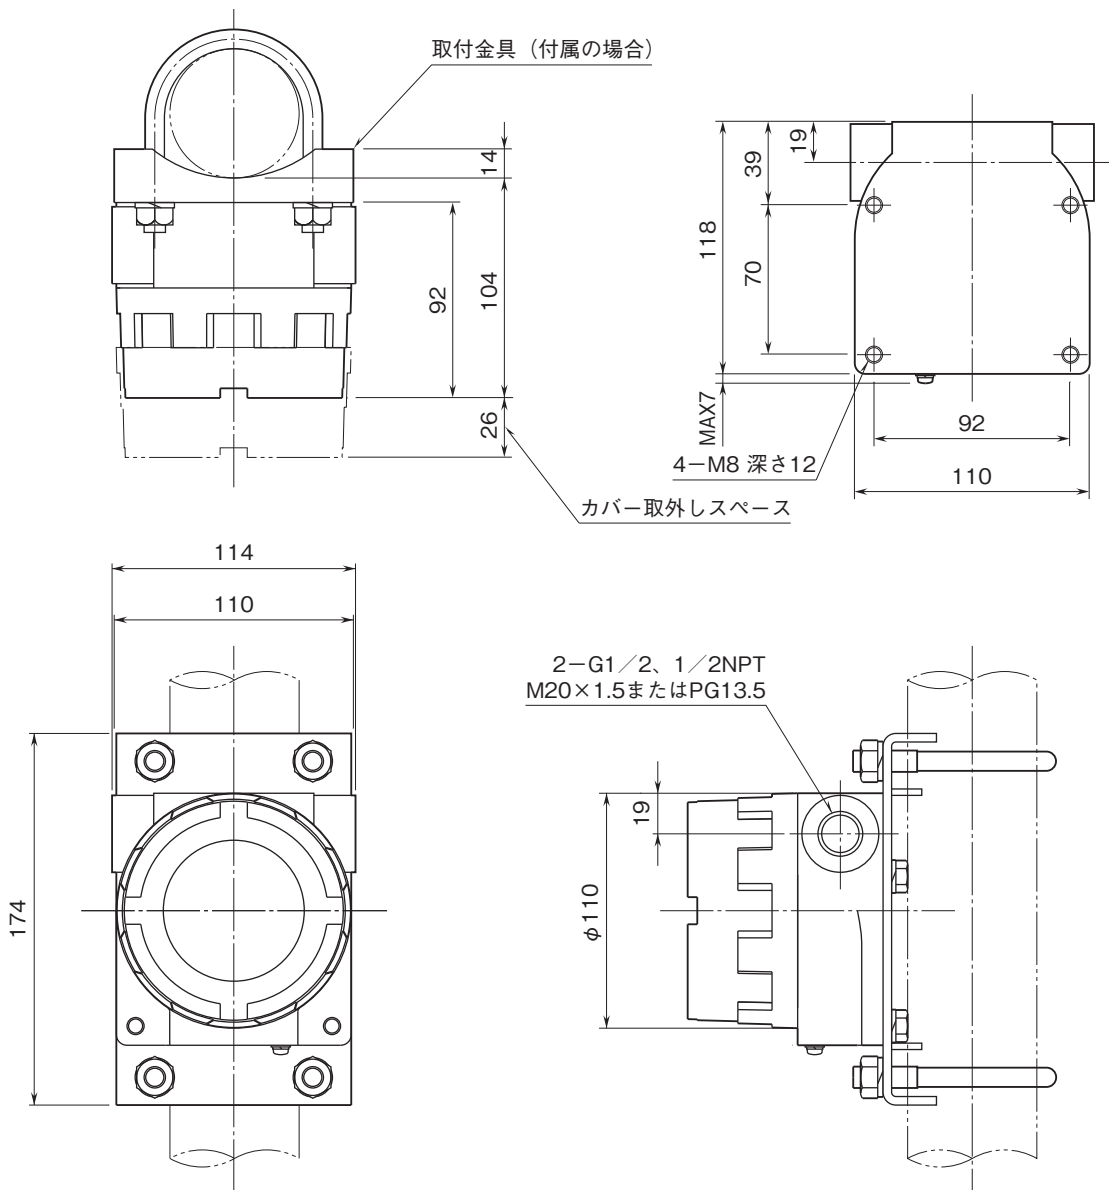

外形図

屋外設置形2線式変換器 6B・UNIT シリーズ

カップル変換器

(リニアライザ付)

特記事項

外形寸法図(単位:mm)

外形図

端子接続図