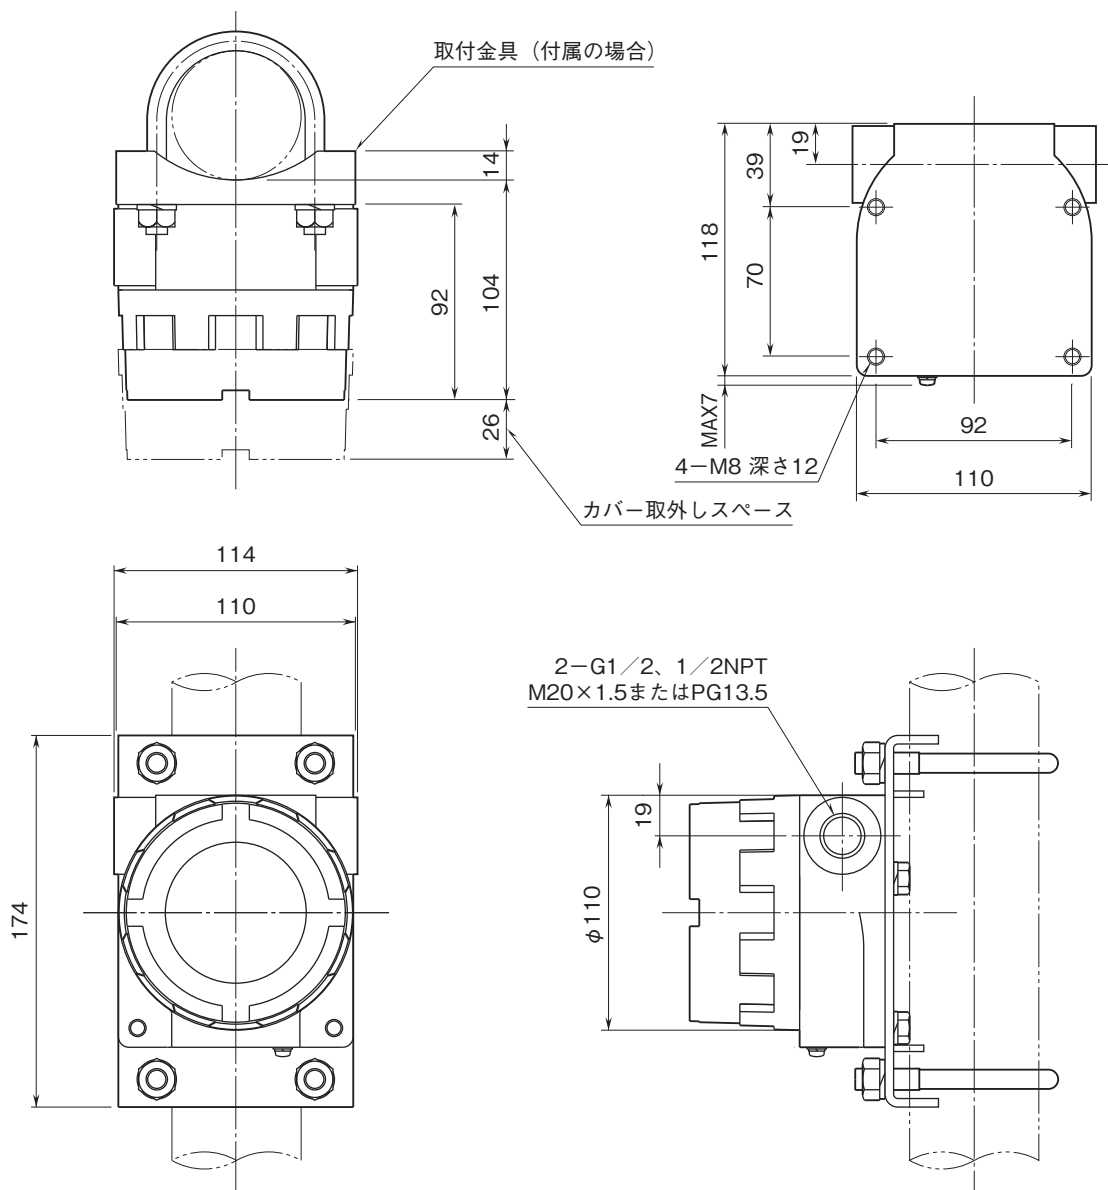

外形図

屋外設置形2線式変換器 6B・UNIT シリーズ

直流入力変換器

(レンジ可変形)

特記事項

外形寸法図(単位:mm)

外形図

端子接続図