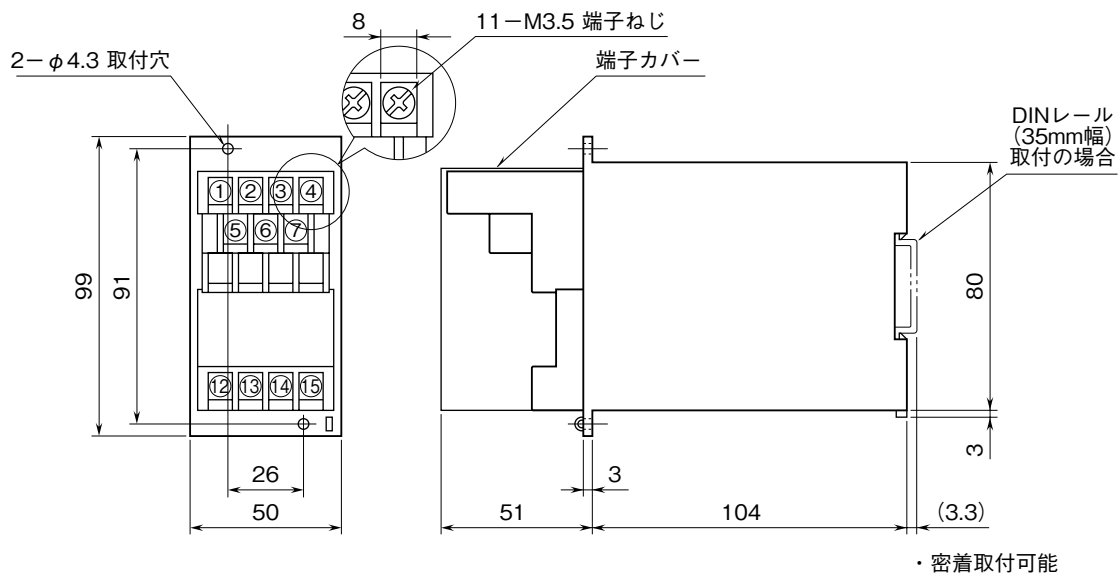

<h1>外形図</h1>	<h2>7AM/7AMS</h2> <h3>アナログメモリ</h3>	<h1>M-RACK</h1>
--------------	------------------------------------	-----------------

特記事項

外形寸法図 (単位: mm)

取付寸法図 (単位: mm)

■単体または多連取付の場合

端子接続図