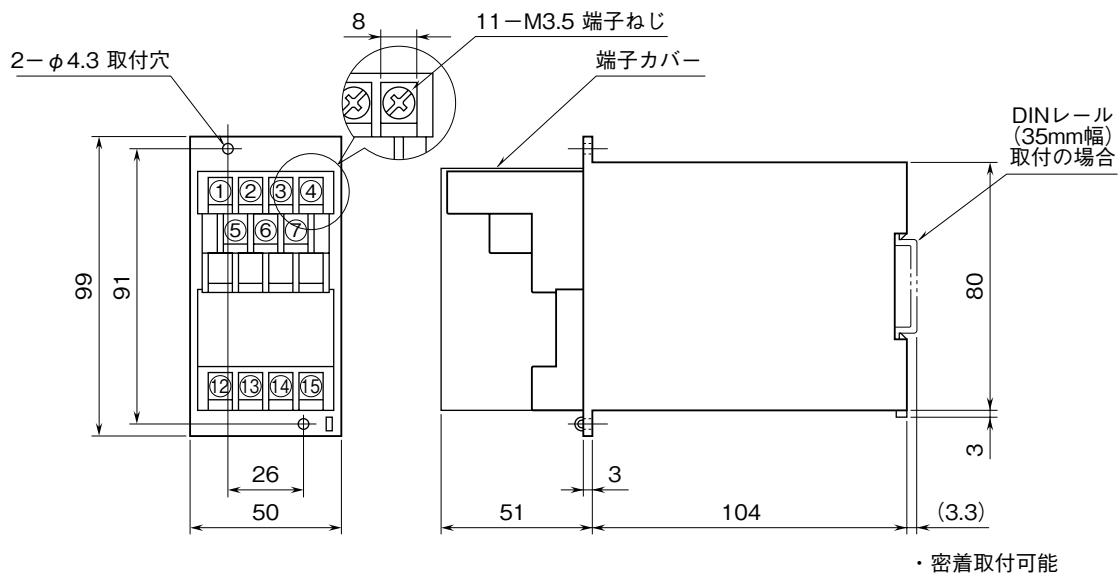

<h1>外形図</h1>	<h2>7CD/7CDS</h2> <h3>一次遅れ変換器</h3>	<h1>M-RACK</h1>
--------------	------------------------------------	-----------------

特記事項

---

---

外形寸法図 (単位: mm)

取付寸法図 (単位: mm)

■単体または多連取付の場合

端子接続図