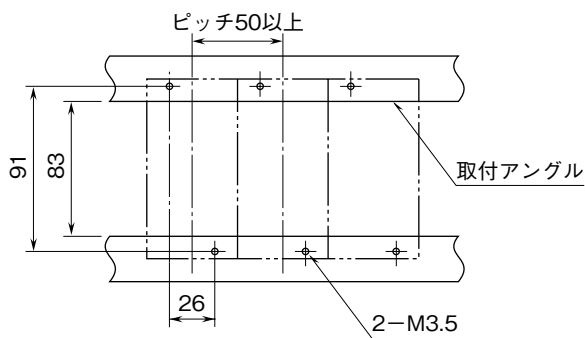

<h1>外形図</h1>	<h2>7CD/7CDS</h2> <h3>一次遅れ変換器</h3>	<h1>M-RACK</h1>
--------------	------------------------------------	-----------------

特記事項

---

---

外形寸法図 (単位: mm)

取付寸法図 (単位: mm)

■単体または多連取付の場合

端子接続図