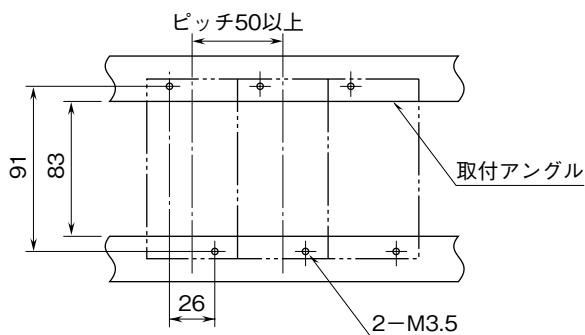

<h1>外形図</h1>	<h2>7CE</h2> <p>実効値演算形 CT 変換器</p>	<h1>M-RACK</h1>
--------------	---------------------------------------	-----------------

特記事項

外形寸法図 (単位: mm)

取付寸法図 (単位: mm)

■単体または多連取付の場合

端子接続図