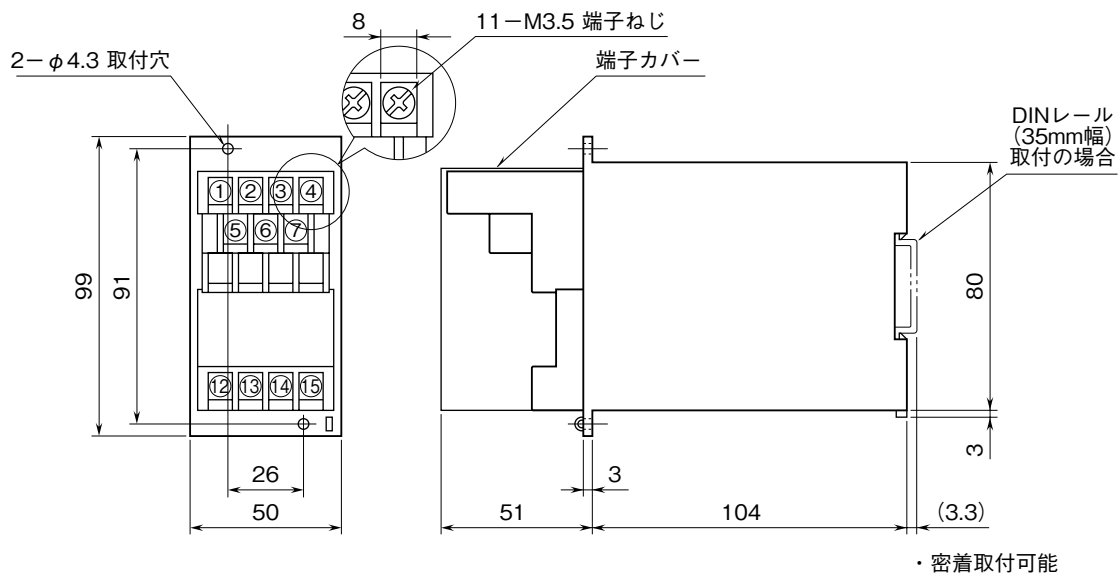

<h1>外形図</h1>	<h2>7CE</h2> <p>実効値演算形 CT 変換器</p>	<h1>M-RACK</h1>
--------------	---------------------------------------	-----------------

特記事項

外形寸法図 (単位: mm)

取付寸法図 (単位: mm)

■単体または多連取付の場合

端子接続図