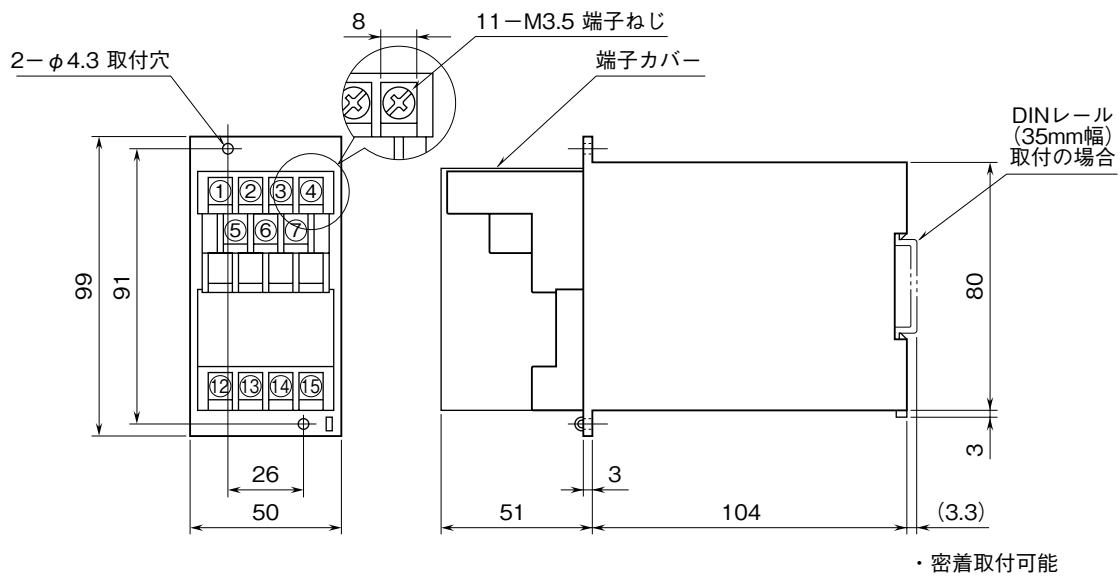

<h1>外形図</h1>	<h2>7CR/7CRS</h2> <h3>等速応答変換器</h3>	<h1>M-RACK</h1>
--------------	------------------------------------	-----------------

特記事項

外形寸法図 (単位: mm)

取付寸法図 (単位: mm)

■単体または多連取付の場合

端子接続図