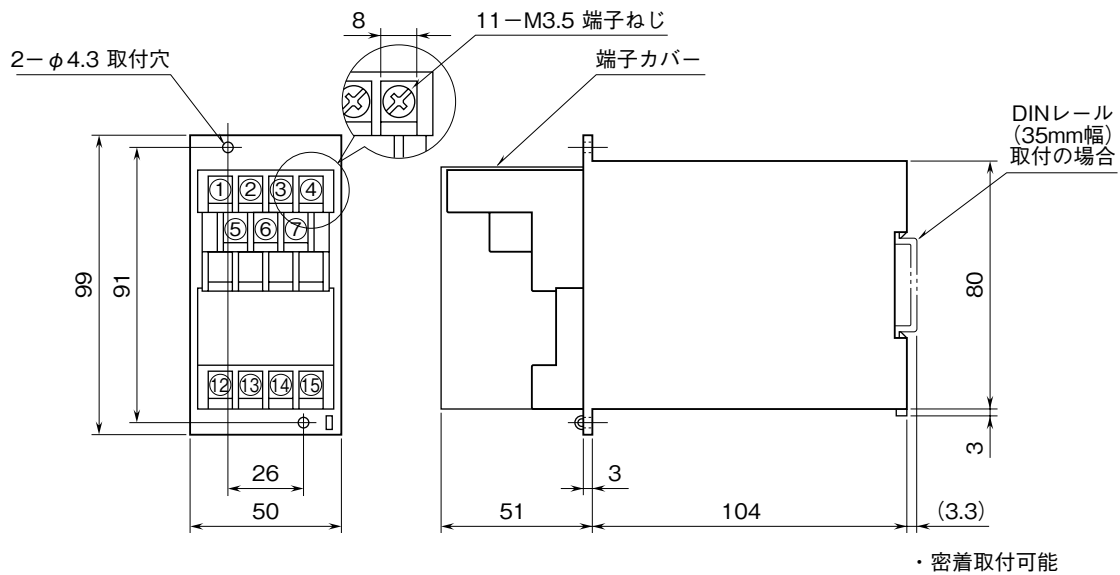

| | | |
|--------------|--|-----------------|
| <h1>外形図</h1> | <h2>7DN/7DNS</h2> <p>開平付 ディストリビュータ</p> | <h1>M-RACK</h1> |
|--------------|--|-----------------|

特記事項

外形寸法図 (単位: mm)

取付寸法図 (単位: mm)

■単体または多連取付の場合

端子接続図

■ディストリビュータとしてお使いの場合

■開平演算器としてお使いの場合