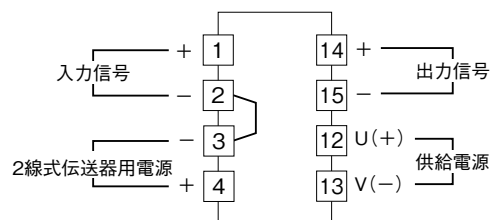

| | | |
|--------------|--|-----------------|
| <h1>外形図</h1> | <h2>7DN/7DNS</h2> <p>開平付 ディストリビュータ</p> | <h1>M-RACK</h1> |
|--------------|--|-----------------|

特記事項

外形寸法図 (単位: mm)

取付寸法図 (単位: mm)

■単体または多連取付の場合

端子接続図

■ディストリビュータとしてお使いの場合

■開平演算器としてお使いの場合