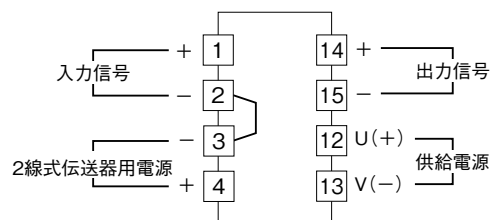

<h1>外形図</h1>	<h2>7DY</h2> <p>アナログ形、絶縁付 ディストリビュータ</p>	<h1>M-RACK</h1>
--------------	---	-----------------

特記事項

外形寸法図 (単位: mm)

取付寸法図 (単位: mm)

■単体または多連取付の場合

端子接続図

■ディストリビュータとしてお使いの場合

■アイソレータとしてお使いの場合