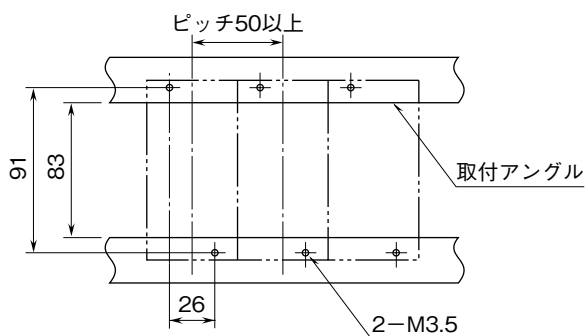

<h1>外形図</h1>	<h2>7DY</h2> <p>アナログ形、絶縁付 ディストリビュータ</p>	<h1>M-RACK</h1>
--------------	---	-----------------

特記事項

外形寸法図 (単位: mm)

取付寸法図 (単位: mm)

■単体または多連取付の場合

端子接続図

■ディストリビュータとしてお使いの場合

■アイソレータとしてお使いの場合