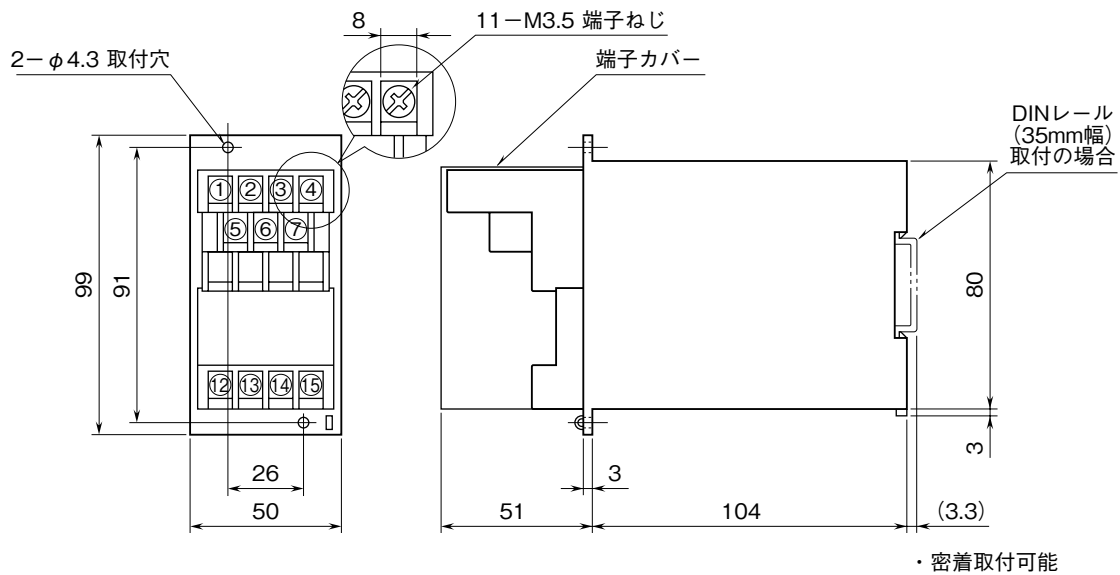

<h1>外形図</h1>	<h2>7DY</h2> <p>アナログ形、絶縁付 ディストリビュータ</p>	<h1>M-RACK</h1>
--------------	---	-----------------

特記事項

外形寸法図 (単位: mm)

取付寸法図 (単位: mm)

■単体または多連取付の場合

端子接続図

■ディストリビュータとしてお使いの場合

■アイソレータとしてお使いの場合