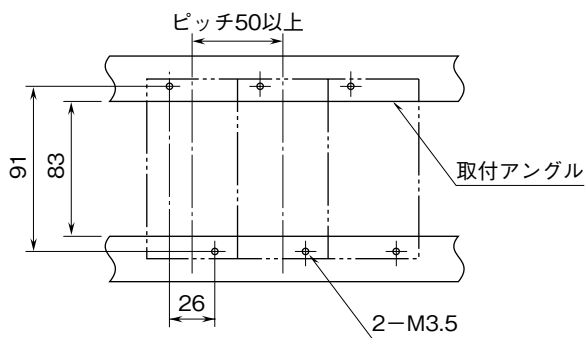

<h1 style="margin: 0;">外形図</h1>	<h2 style="margin: 0;">7EP</h2> <p style="margin: 0;">0.01 Hz 以上 超スローパルス変換器</p>	<h2 style="margin: 0;">M-RACK</h2>
---------------------------------	---	------------------------------------

特記事項

外形寸法図 (単位: mm)

取付寸法図 (単位: mm)

■単体または多連取付の場合

端子接続図

入力部接続例

■ オープンコレクタまたは有接点スイッチ入力

■ 電圧パルス入力