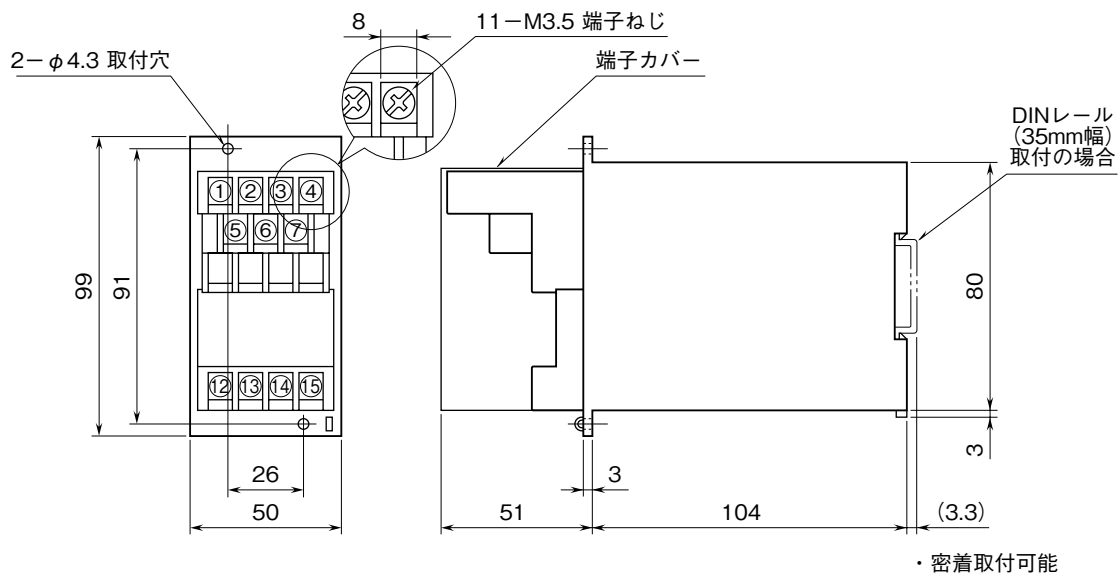

<h1 style="margin: 0;">外形図</h1>	<h2 style="margin: 0;">7EP</h2> <p style="margin: 0;">0.01 Hz 以上 超スローパルス変換器</p>	<h2 style="margin: 0;">M-RACK</h2>
---------------------------------	---	------------------------------------

特記事項

外形寸法図 (単位: mm)

取付寸法図 (単位: mm)

■単体または多連取付の場合

端子接続図

入力部接続例

■ オープンコレクタまたは有接点スイッチ入力

■ 電圧パルス入力