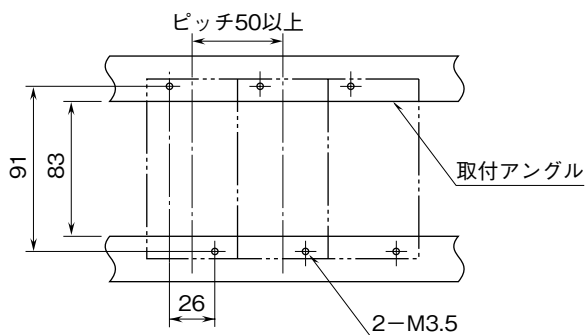

<h1 style="margin: 0;">外形図</h1>	<h2 style="margin: 0;">7JDL</h2> <p style="margin: 0;">リニアライザ、スペックソフト形 ディストリビュータ</p>	<h2 style="margin: 0;">M-RACK</h2>
---------------------------------	--	------------------------------------

特記事項

外形寸法図 (単位: mm)

取付寸法図 (単位: mm)

■単体または多連取付の場合

端子接続図

■リニアライザとしてお使いの場合