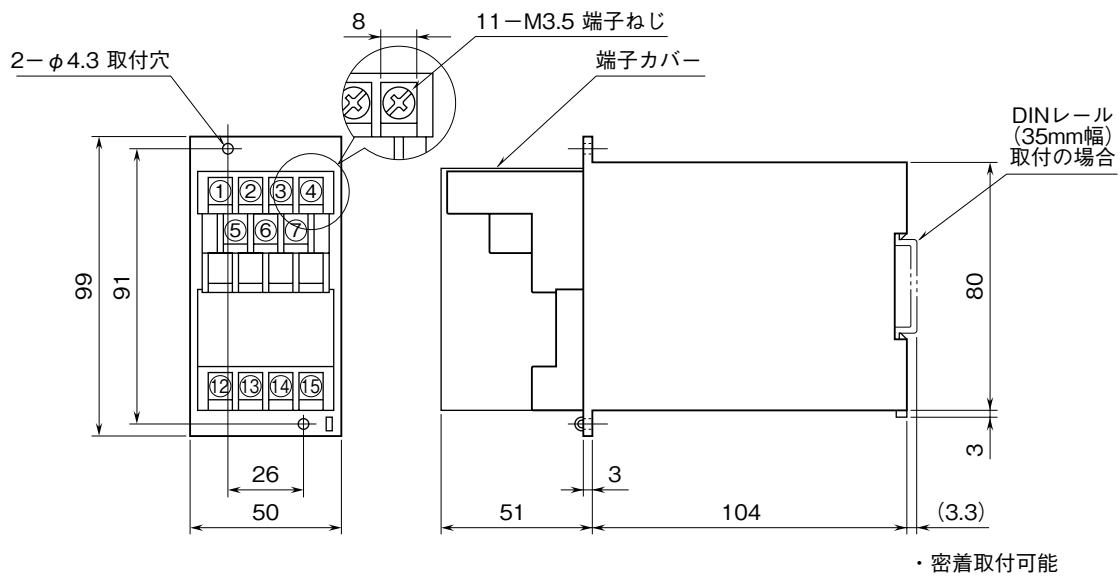

<h1 style="margin: 0;">外形図</h1>	<h2 style="margin: 0;">7JDL</h2> <p style="margin: 0;">リニアライザ、スペックソフト形 ディストリビュータ</p>	<h2 style="margin: 0;">M-RACK</h2>
---------------------------------	--	------------------------------------

特記事項

外形寸法図 (単位: mm)

取付寸法図 (単位: mm)

■単体または多連取付の場合

端子接続図

■リニアライザとしてお使いの場合