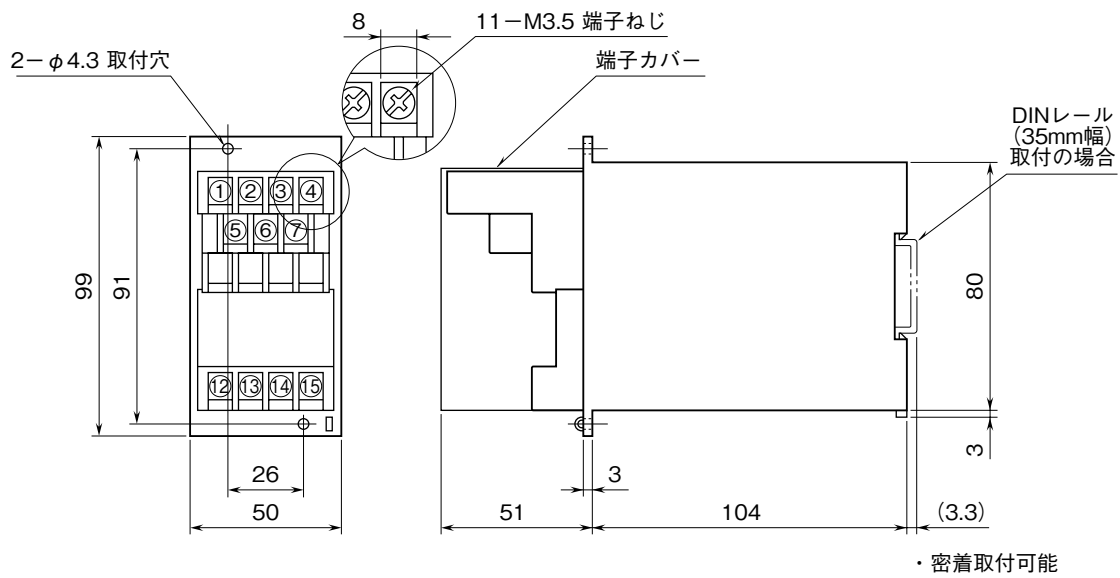

<h1>外形図</h1>	<h2>7JF</h2> <p>スペックソフト形 デジタル式演算変換器</p>	<h1>M-RACK</h1>
--------------	---	-----------------

特記事項

外形寸法図 (単位: mm)

取付寸法図 (単位: mm)

■単体または多連取付の場合

端子接続図