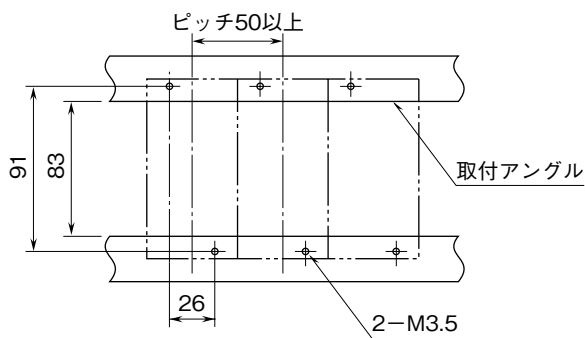

<h1>外形図</h1>	<h2>7JF</h2> <p>スペックソフト形 デジタル式演算変換器</p>	<h1>M-RACK</h1>
--------------	---	-----------------

特記事項

外形寸法図 (単位: mm)

取付寸法図 (単位: mm)

■単体または多連取付の場合

端子接続図