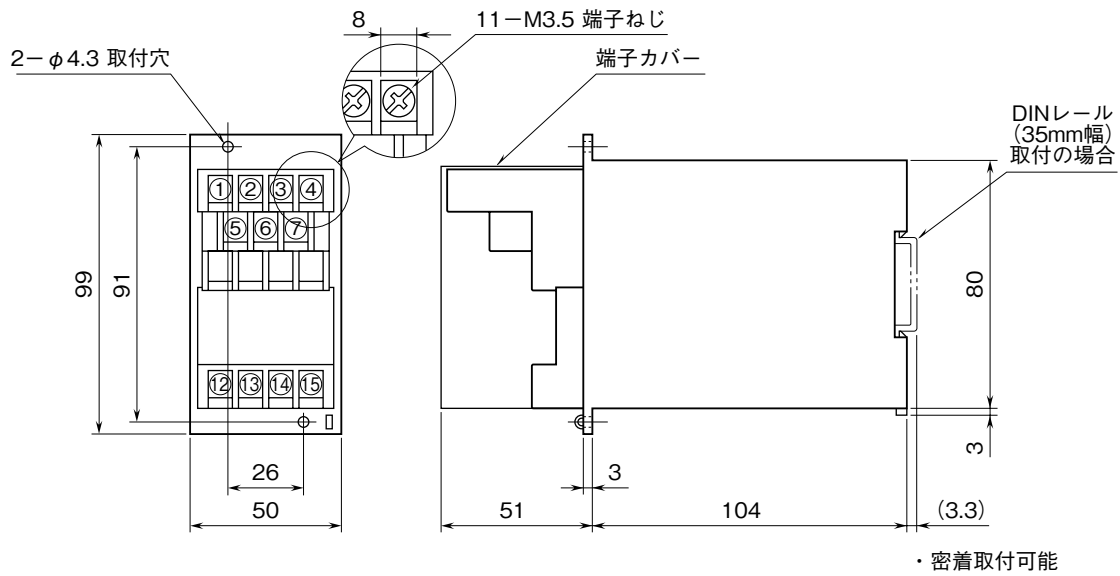

<h1>外形図</h1>	<h2>7JFK</h2> <p>スペックソフト形</p> <h3>3入力デジタル式演算変換器</h3>	<h1>M-RACK</h1>
--------------	--	-----------------

特記事項

外形寸法図 (単位: mm)

取付寸法図 (単位: mm)

■単体または多連取付の場合

端子接続図