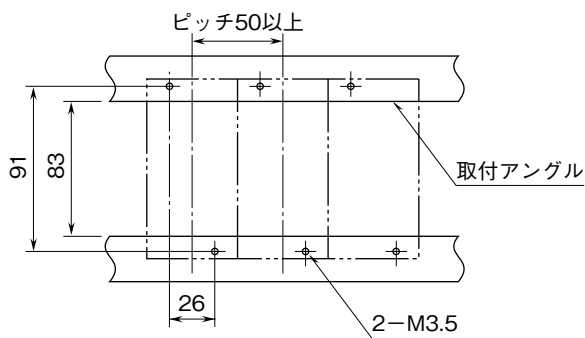

<h1>外形図</h1>	<h2>7JFK</h2> <p>スペックソフト形</p> <h3>3入力デジタル式演算変換器</h3>	<h1>M-RACK</h1>
--------------	--	-----------------

特記事項

外形寸法図 (単位: mm)

取付寸法図 (単位: mm)

■単体または多連取付の場合

端子接続図