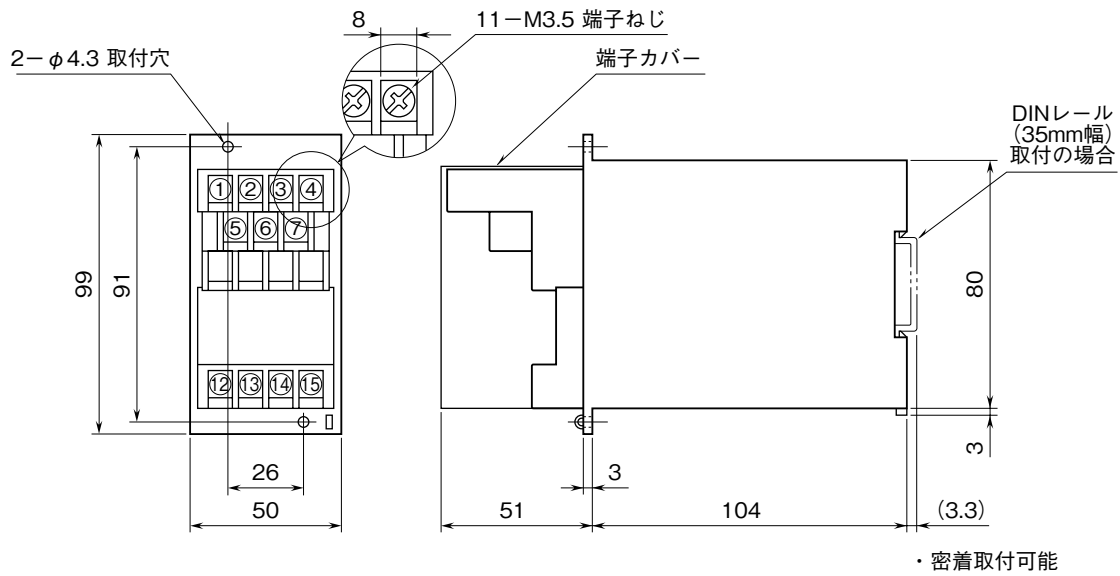

<h1>外形図</h1>	<h2>7JFX</h2> <p>スペックソフト形 リニアライザ</p>	<h1>M-RACK</h1>
--------------	--	-----------------

特記事項

外形寸法図 (単位: mm)

取付寸法図 (単位: mm)

■単体または多連取付の場合

端子接続図