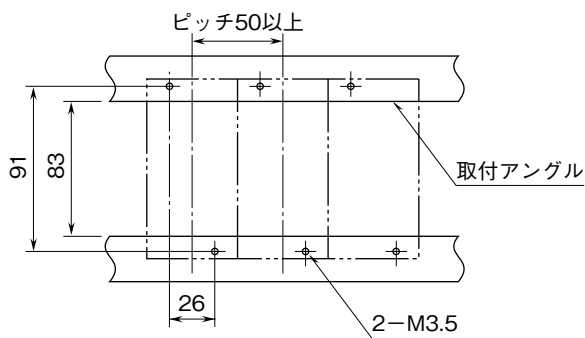

<h1>外形図</h1>	<h2>7JFX</h2> <p>スペックソフト形 リニアライザ</p>	<h1>M-RACK</h1>
--------------	--	-----------------

特記事項

外形寸法図 (単位: mm)

取付寸法図 (単位: mm)

■単体または多連取付の場合

端子接続図