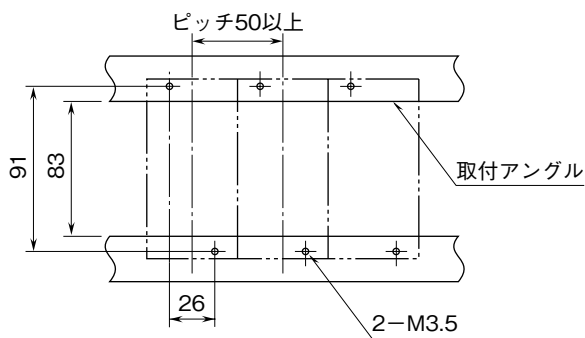

<h1>外形図</h1>	<h2>7JR</h2> <p>スペックソフト形 測温抵抗体変換器</p>	<h1>M-RACK</h1>
--------------	---	-----------------

特記事項

外形寸法図 (単位: mm)

取付寸法図 (単位: mm)

■単体または多連取付の場合

端子接続図