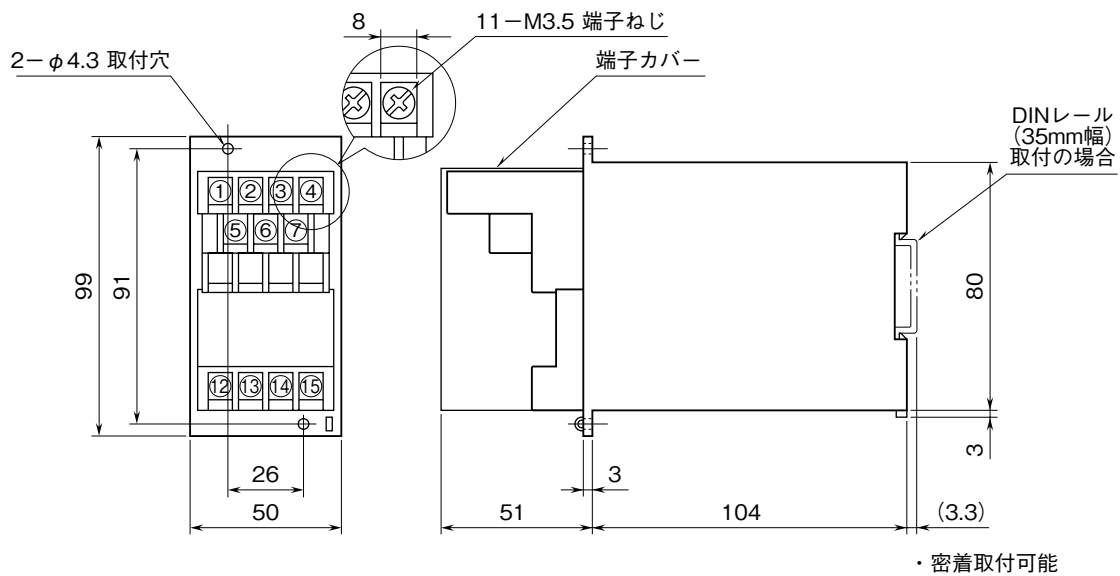

<h1>外形図</h1>	<h2>7JR</h2> <p>スペックソフト形 測温抵抗体変換器</p>	<h1>M-RACK</h1>
--------------	---	-----------------

特記事項

外形寸法図 (単位: mm)

取付寸法図 (単位: mm)

■単体または多連取付の場合

端子接続図