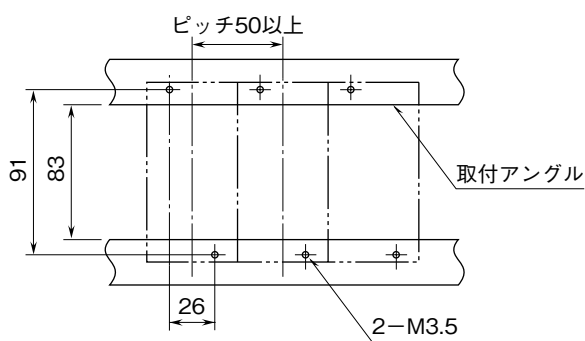

| | | |
|--------------|--|-----------------|
| <h1>外形図</h1> | <h2>7JT</h2> <p>スペックソフト形 カップル変換器</p> | <h1>M-RACK</h1> |
|--------------|--|-----------------|

特記事項

外形寸法図 (単位: mm)

取付寸法図 (単位: mm)

■単体または多連取付の場合

端子接続図

端子番号図