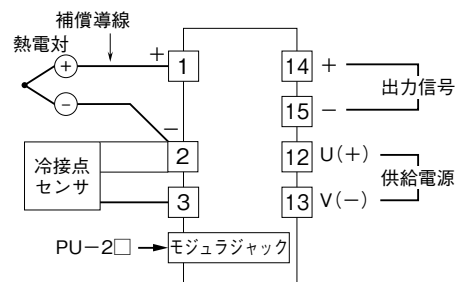

| | | |
|--------------|--|-----------------|
| <h1>外形図</h1> | <h2>7JT</h2> <p>スペックソフト形 カップル変換器</p> | <h1>M-RACK</h1> |
|--------------|--|-----------------|

特記事項

外形寸法図 (単位: mm)

取付寸法図 (単位: mm)

■単体または多連取付の場合

端子接続図

端子番号図