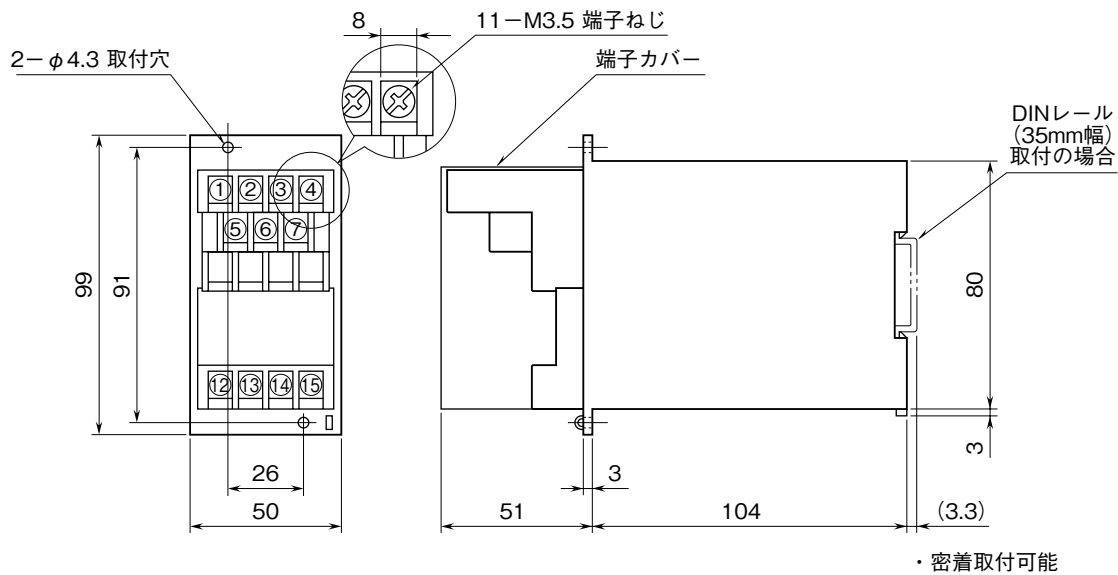

| | | |
|--------------|--|-----------------|
| <h1>外形図</h1> | <h2>7JT</h2> <p>スペックソフト形 カップル変換器</p> | <h1>M-RACK</h1> |
|--------------|--|-----------------|

特記事項

外形寸法図 (単位: mm)

取付寸法図 (単位: mm)

■単体または多連取付の場合

端子接続図

端子番号図