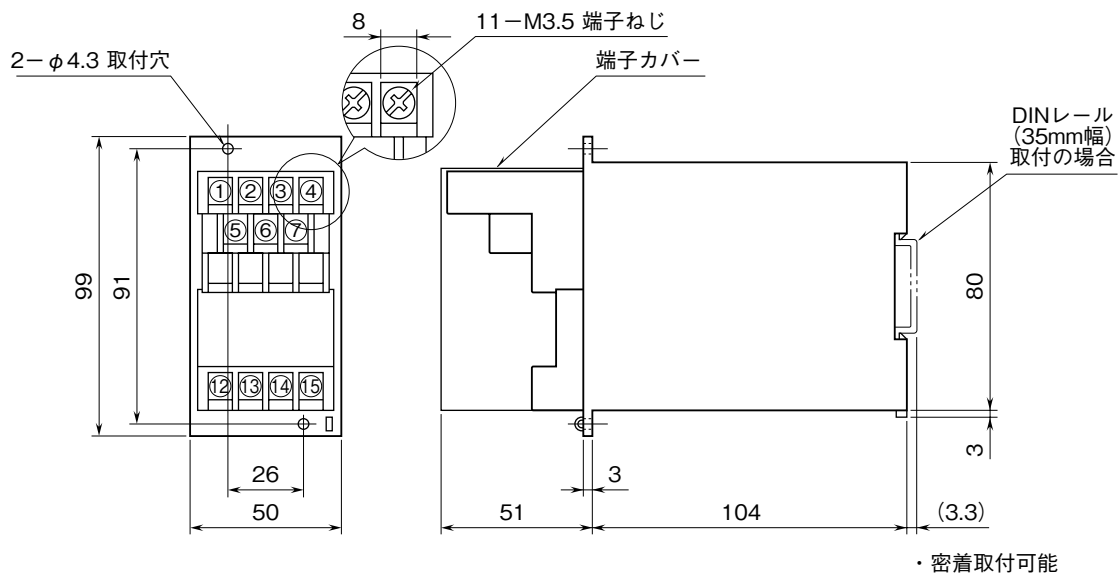

<h1>外形図</h1>	<h2>7JV</h2> <p>スペックソフト形 直流入力変換器</p>	<h1>M-RACK</h1>
--------------	--	-----------------

特記事項

外形寸法図 (単位: mm)

取付寸法図 (単位: mm)

■単体または多連取付の場合

端子接続図