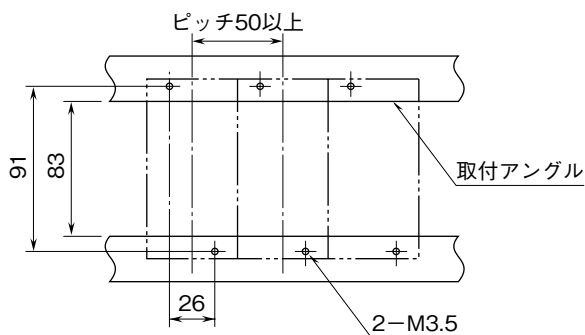

<h1>外形図</h1>	<h2>7JV</h2> <p>スペックソフト形 直流入力変換器</p>	<h1>M-RACK</h1>
--------------	--	-----------------

特記事項

外形寸法図 (単位: mm)

取付寸法図 (単位: mm)

■単体または多連取付の場合

端子接続図