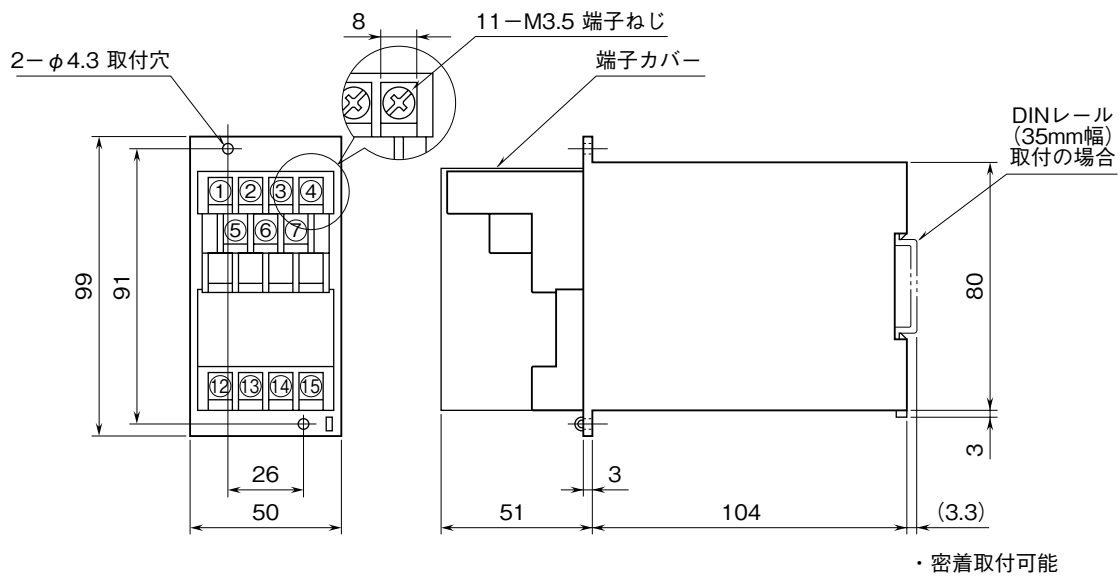

<h1>外形図</h1>	<h2>7LC/7LCS</h2> <h3>ロードセル変換器</h3>	<h1>M-RACK</h1>
--------------	-------------------------------------	-----------------

特記事項

外形寸法図 (単位: mm)

取付寸法図 (単位: mm)

■単体または多連取付の場合

端子接続図