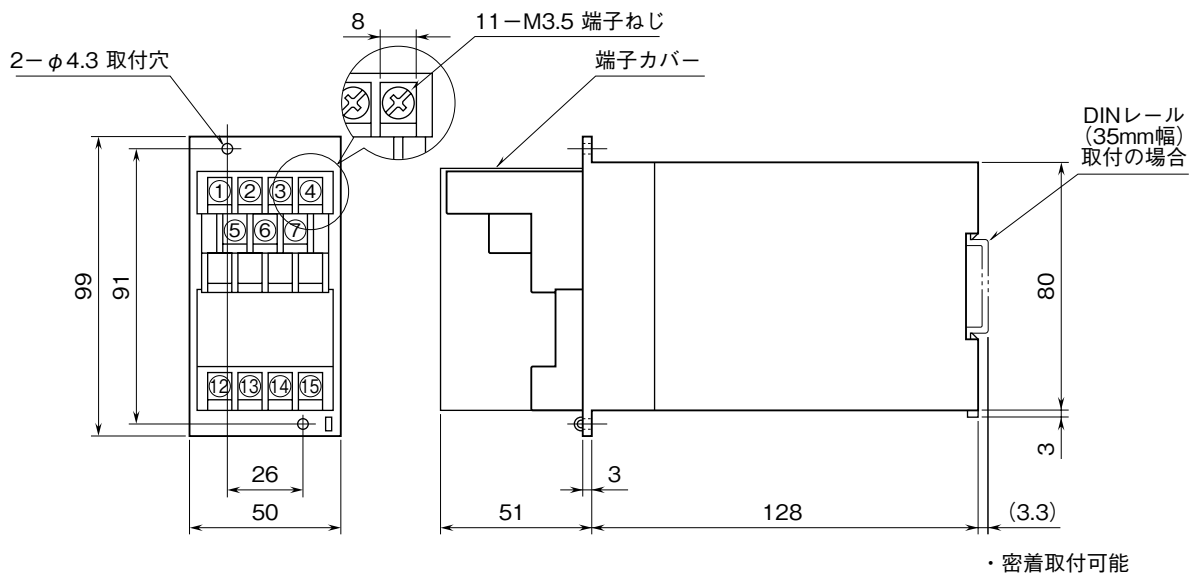

<h1>外形図</h1>	<h2>7LM/7LMS</h2> <h3>リミッタ変換器</h3>	<h1>M-RACK</h1>
--------------	------------------------------------	-----------------

特記事項

外形寸法図 (単位: mm)

取付寸法図 (単位: mm)

■単体または多連取付の場合

端子接続図