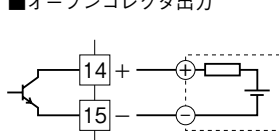

<b>外形図</b>	<b>7PRU</b> パルスレート変換器	<b>M-RACK</b>
------------	--------------------------	---------------

特記事項

外形寸法図 (単位: mm)

取付寸法図 (単位: mm)

■単体または多連取付の場合

端子接続図

入力部接続例

■無電圧スイッチ入力

■電圧パルスまたは正弦波電圧入力

出力部接続例

■オープンコレクタ出力

■電圧パルス出力

■リレー接点パルス出力

・DC電源のとき