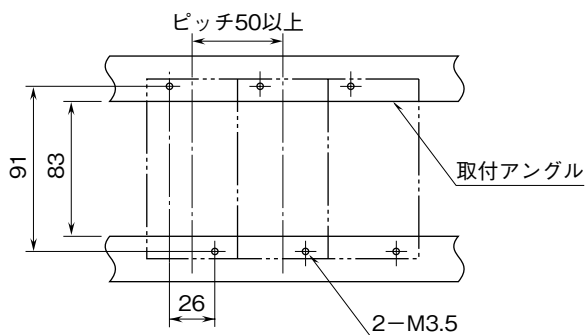

<b>外形図</b>	<b>7PRU</b> パルスレート変換器	<b>M-RACK</b>
------------	--------------------------	---------------

特記事項

外形寸法図 (単位: mm)

取付寸法図 (単位: mm)

■単体または多連取付の場合

端子接続図

入力部接続例

■無電圧スイッチ入力

■電圧パルスまたは正弦波電圧入力

出力部接続例

■オープンコレクタ出力

■電圧パルス出力

■リレー接点パルス出力

・DC電源のとき