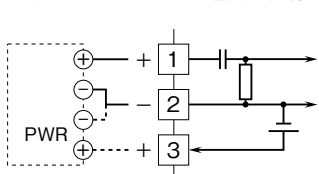

<b>外形図</b>	<b>7PRU</b> パルスレート変換器	<b>M-RACK</b>
------------	--------------------------	---------------

特記事項

外形寸法図 (単位: mm)

取付寸法図 (単位: mm)

■単体または多連取付の場合

端子接続図

入力部接続例

■無電圧スイッチ入力

■電圧パルスまたは正弦波電圧入力

出力部接続例

■オープンコレクタ出力

■電圧パルス出力

■リレー接点パルス出力

・DC電源のとき