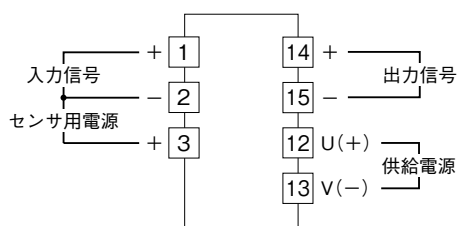

<b>外形図</b>	<b>7PRU</b> パルスレート変換器	<b>M-RACK</b>
------------	--------------------------	---------------

特記事項

外形寸法図 (単位: mm)

取付寸法図 (単位: mm)

■単体または多連取付の場合

端子接続図

入力部接続例

■無電圧スイッチ入力

■電圧パルスまたは正弦波電圧入力

出力部接続例

■オープンコレクタ出力

■電圧パルス出力

■リレー接点パルス出力

・DC電源のとき