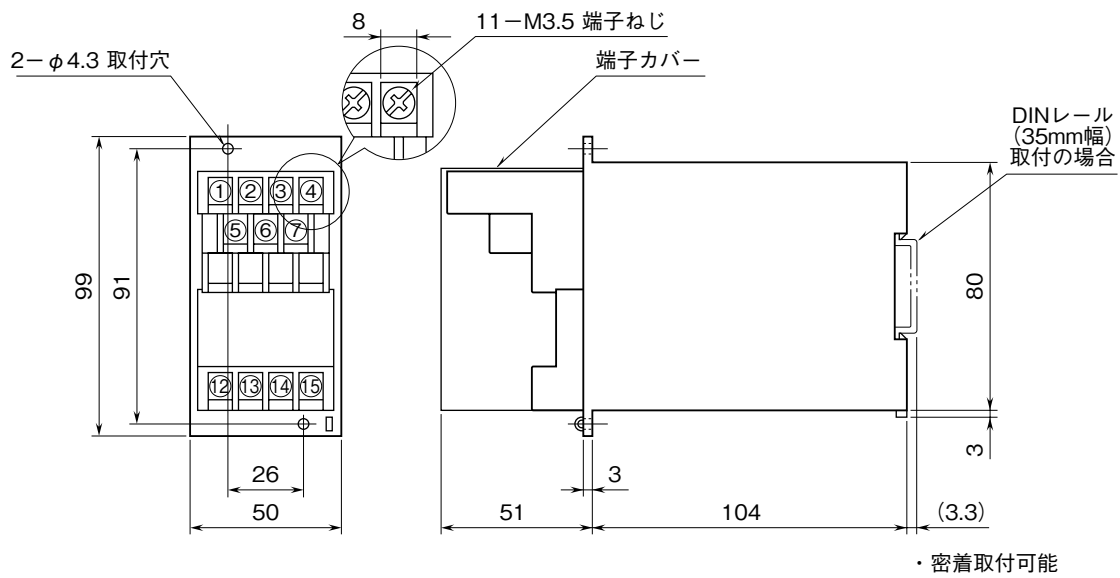

<b>外形図</b>	<b>7PRU</b> パルスレート変換器	<b>M-RACK</b>
------------	--------------------------	---------------

特記事項

外形寸法図 (単位: mm)

取付寸法図 (単位: mm)

■単体または多連取付の場合

端子接続図

入力部接続例

■無電圧スイッチ入力

■電圧パルスまたは正弦波電圧入力

出力部接続例

■オープンコレクタ出力

■電圧パルス出力

■リレー接点パルス出力

・DC電源のとき