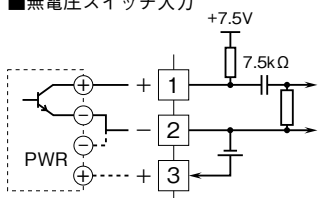

<b>外形図</b>	<b>7PRU</b> パルスレート変換器	<b>M-RACK</b>
------------	--------------------------	---------------

特記事項

外形寸法図 (単位: mm)

取付寸法図 (単位: mm)

■単体または多連取付の場合

端子接続図

入力部接続例

■無電圧スイッチ入力

■電圧パルスまたは正弦波電圧入力

出力部接続例

■オープンコレクタ出力

■電圧パルス出力

■リレー接点パルス出力

・DC電源のとき