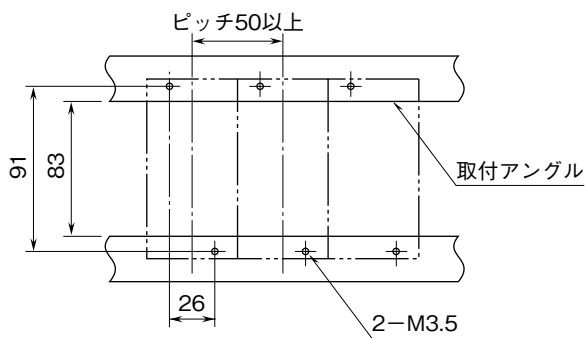

外形図	7RT/7RTS 入力バイアス形 比率変換器	M-RACK
------------	--	--------

特記事項

外形寸法図 (単位: mm)

取付寸法図 (単位: mm)

■単体または多連取付の場合

端子接続図