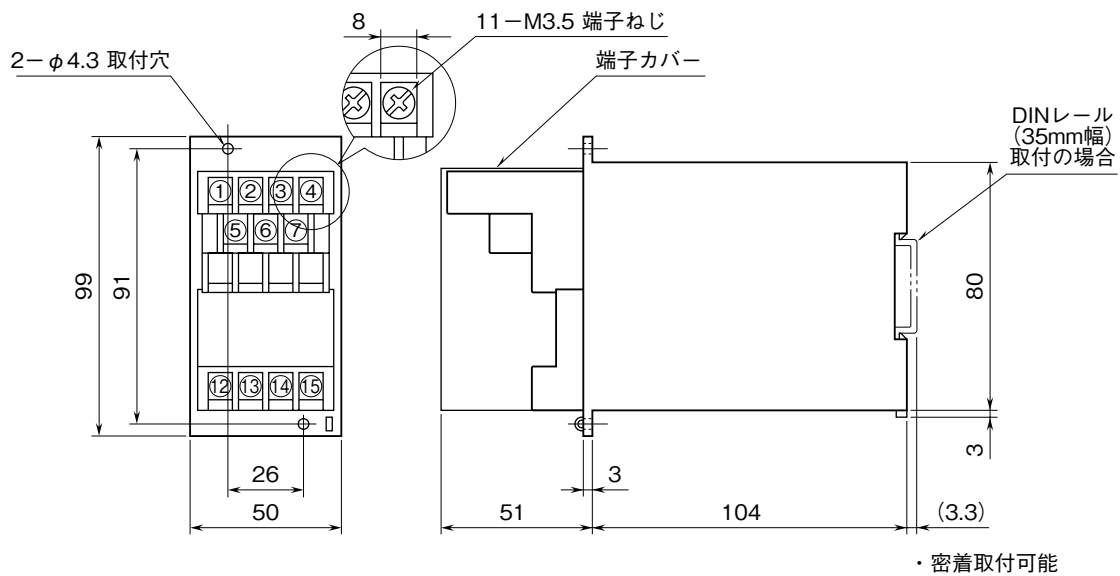

外形図	7RT/7RTS 入力バイアス形 比率変換器	M-RACK
------------	--	--------

特記事項

外形寸法図 (単位: mm)

取付寸法図 (単位: mm)

■単体または多連取付の場合

端子接続図