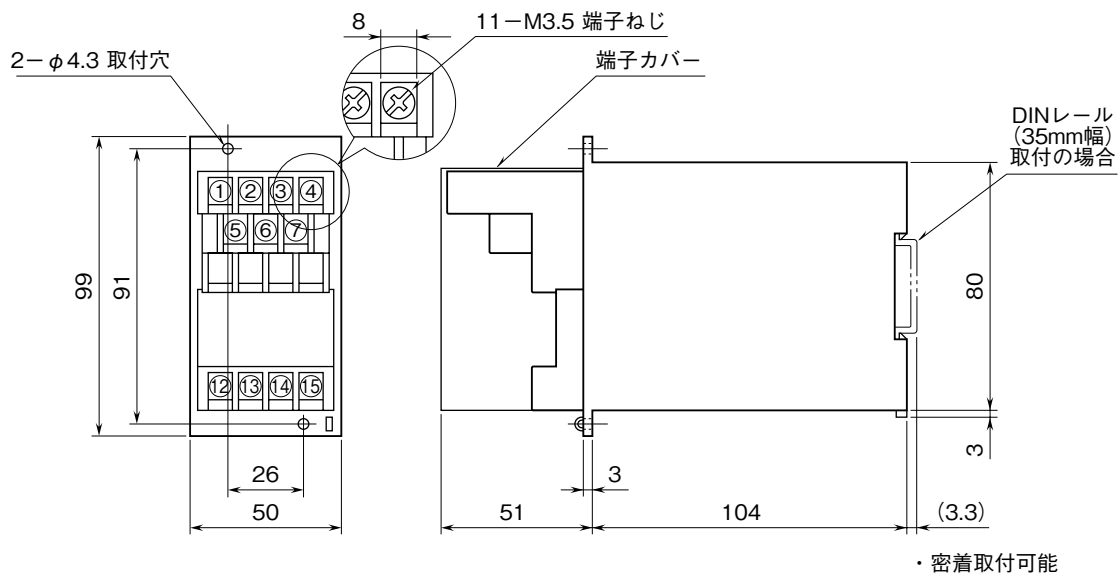

<b>外形図</b>	<b>7SE/7SES</b> 選択変換器	<b>M-RACK</b>
------------	--------------------------	---------------

特記事項

---

---

**外形寸法図** (単位: mm)

**取付寸法図** (単位: mm)

■単体または多連取付の場合

**端子接続図**