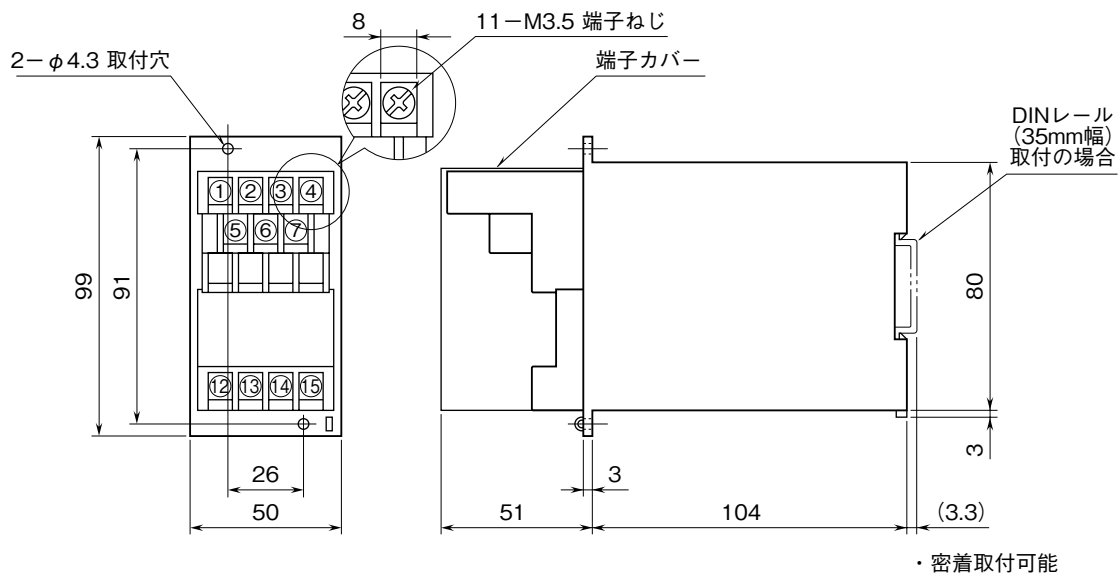

<h1 style="margin: 0;">外形図</h1>	<h2 style="margin: 0;">7SP</h2> <p style="margin: 0;">50 Hz 以上 スローパルス変換器</p>	<h1 style="margin: 0;">M-RACK</h1>
---------------------------------	--	------------------------------------

特記事項

外形寸法図 (単位: mm)

取付寸法図 (単位: mm)

■単体または多連取付の場合

端子接続図

入力部接続例

■無電圧スイッチ入力 +7.5V

■電圧パルス入力