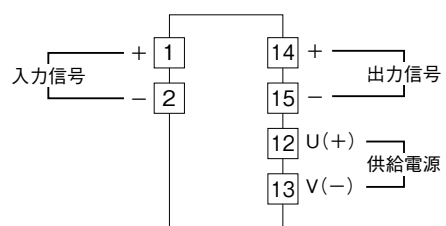

特記事項

外形寸法図 (単位: mm)

取付寸法図 (単位: mm)

■単体または多連取付の場合

端子接続図

入力部接続例

■無電圧スイッチ入力 +7.5V

■電圧パルス入力