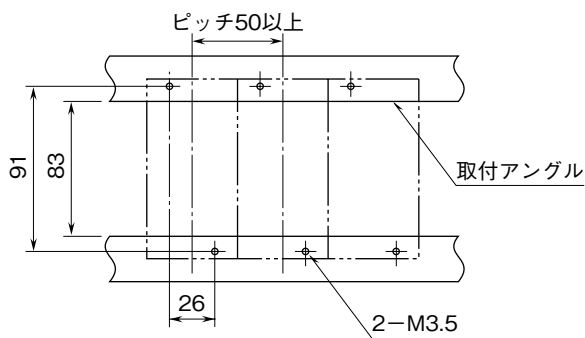

<h1 style="margin: 0;">外形図</h1>	<h2 style="margin: 0;">7SP</h2> <p style="margin: 0;">50 Hz 以上 スローパルス変換器</p>	<h1 style="margin: 0;">M-RACK</h1>
---------------------------------	--	------------------------------------

特記事項

外形寸法図 (単位: mm)

取付寸法図 (単位: mm)

■単体または多連取付の場合

端子接続図

入力部接続例

■無電圧スイッチ入力 +7.5V

■電圧パルス入力