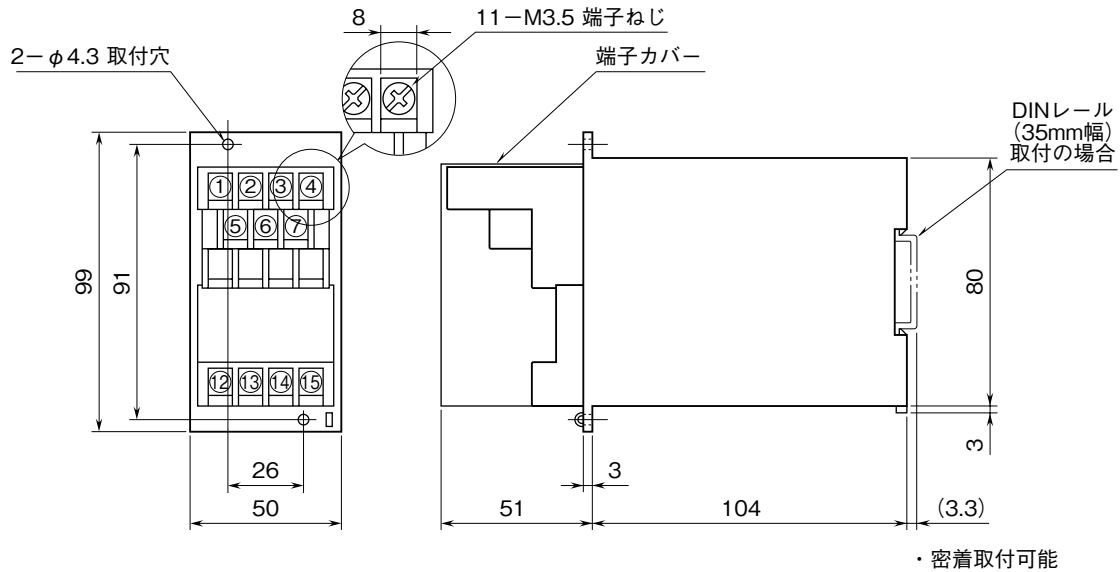

<h1>外形図</h1>	<h2>7TS</h2> <p>アナログ形 カップル変換器</p>	<h1>M-RACK</h1>
--------------	---------------------------------------	-----------------

特記事項

外形寸法図 (単位: mm)

取付寸法図 (単位: mm)

■単体または多連取付の場合

端子接続図

端子番号図