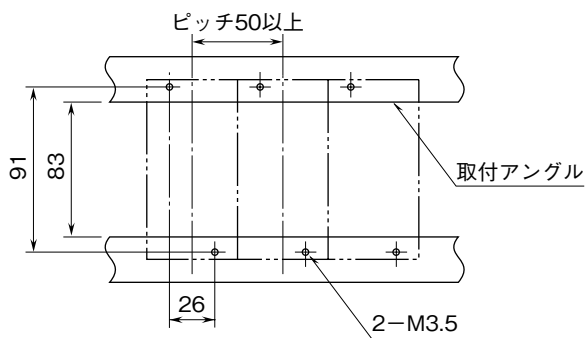

<h1>外形図</h1>	<h2>7TS</h2> <p>アナログ形 カップル変換器</p>	<h1>M-RACK</h1>
--------------	---------------------------------------	-----------------

特記事項

外形寸法図 (単位: mm)

取付寸法図 (単位: mm)

■単体または多連取付の場合

端子接続図

端子番号図