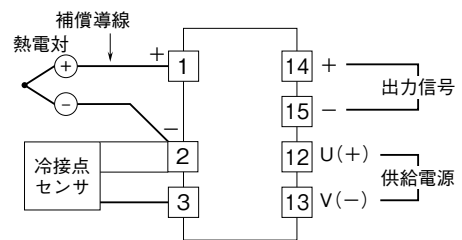

<h1>外形図</h1>	<h2>7TS</h2> <p>アナログ形 カップル変換器</p>	<h1>M-RACK</h1>
--------------	---------------------------------------	-----------------

特記事項

外形寸法図 (単位: mm)

取付寸法図 (単位: mm)

■単体または多連取付の場合

端子接続図

端子番号図