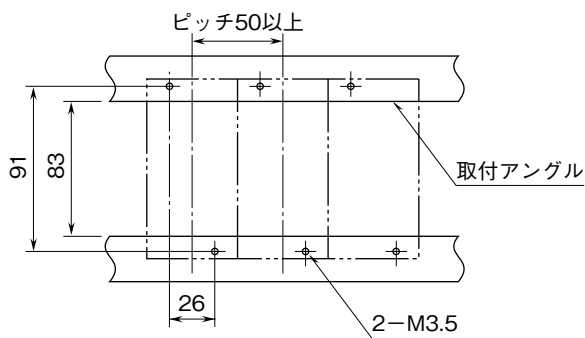

<h1>外形図</h1>	<h2>7V</h2> <p>入出力間非絶縁 直流入力変換器</p>	<h1>M-RACK</h1>
--------------	--	-----------------

特記事項

---

---

外形寸法図 (単位: mm)

取付寸法図 (単位: mm)

■単体または多連取付の場合

端子接続図