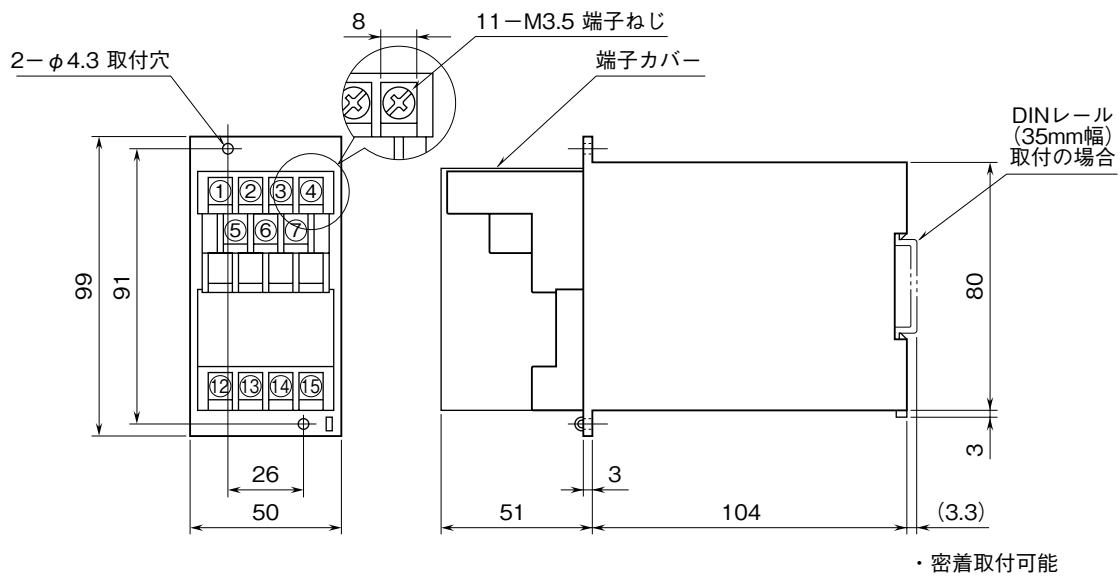

<h1>外形図</h1>	<h2>7V</h2> <p>入出力間非絶縁 直流入力変換器</p>	<h1>M-RACK</h1>
--------------	--	-----------------

特記事項

---

---

外形寸法図 (単位: mm)

取付寸法図 (単位: mm)

■単体または多連取付の場合

端子接続図