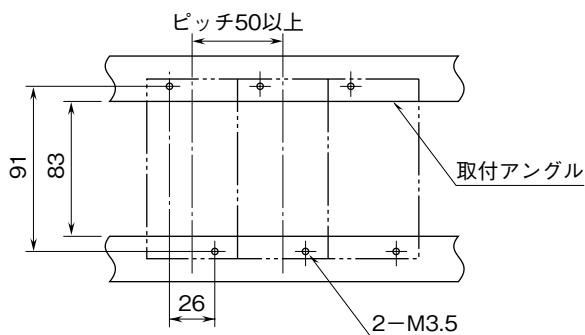

<h1>外形図</h1>	<h2>7VA</h2> <p>入出力間非絶縁</p> <h3>50 mA 出力変換器</h3>	<h1>M-RACK</h1>
--------------	--	-----------------

特記事項

---

---

外形寸法図 (単位: mm)

取付寸法図 (単位: mm)

■単体または多連取付の場合

端子接続図