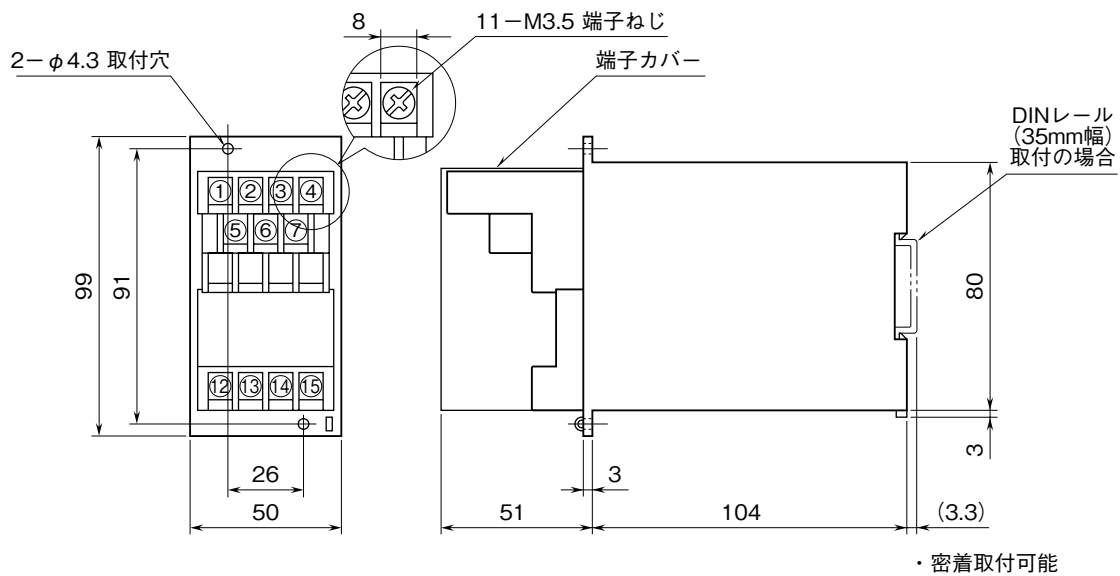

<h1>外形図</h1>	<h2>7VA</h2> <p>入出力間非絶縁</p> <h3>50 mA 出力変換器</h3>	<h1>M-RACK</h1>
--------------	--	-----------------

特記事項

---

---

外形寸法図 (単位: mm)

取付寸法図 (単位: mm)

■単体または多連取付の場合

端子接続図