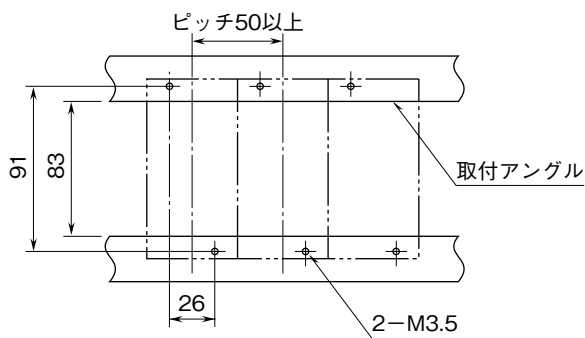

<h1>外形図</h1>	<h2>7VS</h2> <p>アナログ形、絶縁付 直流入力変換器</p>	<h1>M-RACK</h1>
--------------	---	-----------------

特記事項

外形寸法図 (単位: mm)

取付寸法図 (単位: mm)

■単体または多連取付の場合

端子接続図