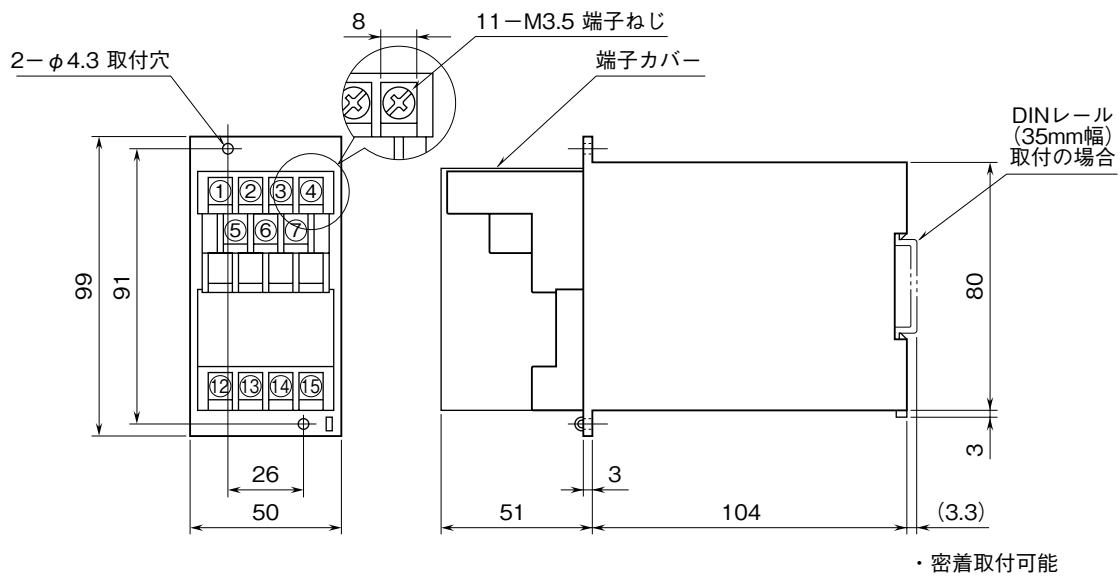

<h1>外形図</h1>	<h2>7VS</h2> <p>アナログ形、絶縁付 直流入力変換器</p>	<h1>M-RACK</h1>
--------------	---	-----------------

特記事項

外形寸法図 (単位: mm)

取付寸法図 (単位: mm)

■単体または多連取付の場合

端子接続図