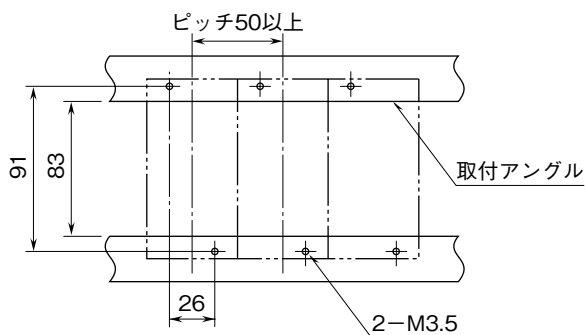

<h1>外形図</h1>	<h2>7YAV</h2> <p>多回転トリマ設定、2点警報 アラームセッタ</p>	<h1>M-RACK</h1>
--------------	--	-----------------

特記事項

外形寸法図 (単位: mm)

取付寸法図 (単位: mm)

■単体または多連取付の場合

端子接続図