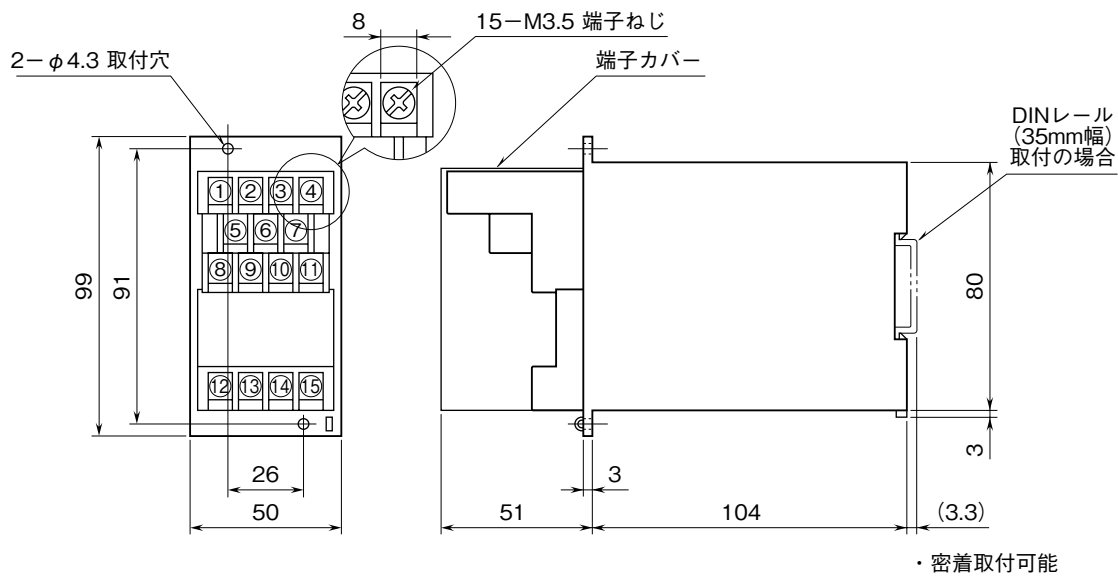

<h1>外形図</h1>	<h2>7YAV</h2> <p>多回転トリマ設定、2点警報 アラームセッタ</p>	<h1>M-RACK</h1>
--------------	--	-----------------

特記事項

外形寸法図 (単位: mm)

取付寸法図 (単位: mm)

■単体または多連取付の場合

端子接続図