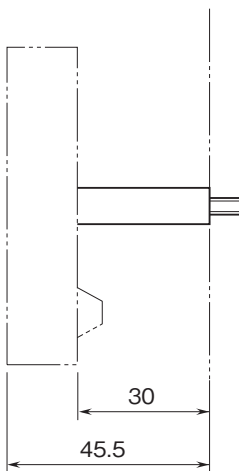

# 外形図

### 外形寸法図(単位:mm)

■6DV取付(ショート)

■26・UNIT+6DV取付

■6DV取付(ロング)

■27・UNIT+6DV取付

## 取付寸法図(単位:mm)