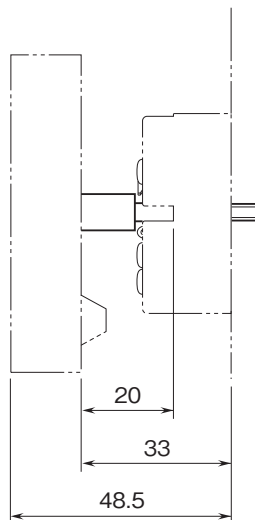

# 外形図

### 外形寸法図(単位:mm)

■6DV取付(ショート)

■26・UNIT+6DV取付

■6DV取付(ロング)

■27・UNIT+6DV取付

## 取付寸法図(単位:mm)