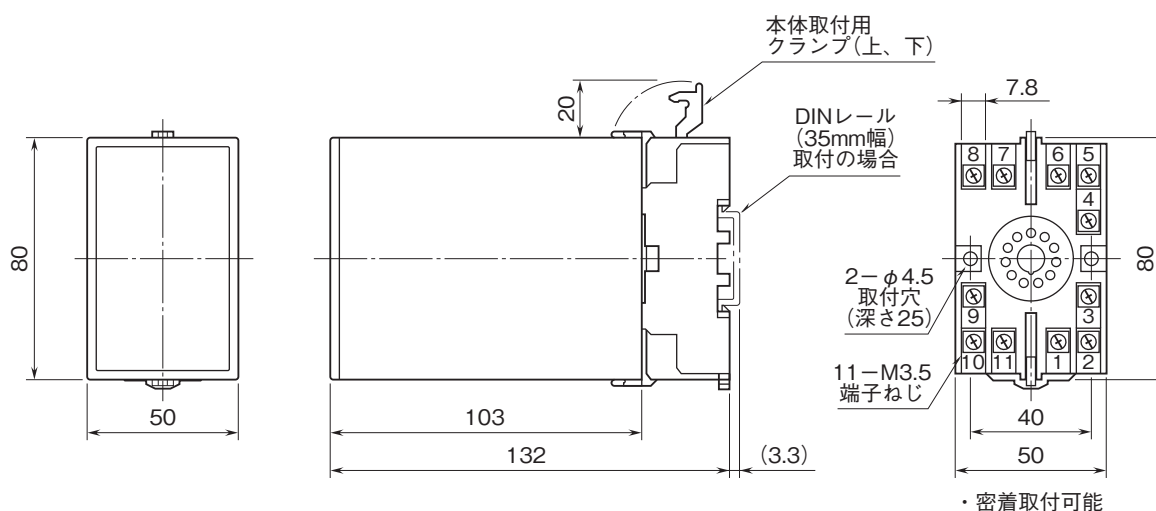

外形図

トリマ設定リミッターム A・UNIT シリーズ

交流入力リミッターム

(実効値演算形)

特記事項

外形寸法図(単位:mm)・端子番号図

端子接続図

※1、警報出力コード“1、4”のときの電源OFF時の接点状態です。