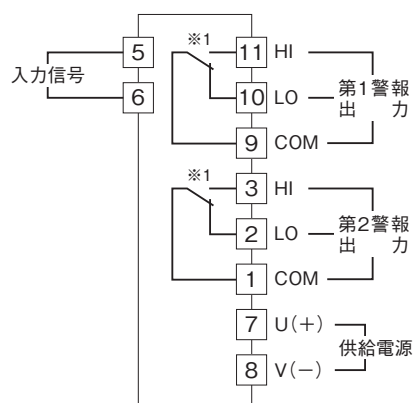

外形図

トリマ設定リミッターム A・UNIT シリーズ

交流入力リミッターム

(実効値演算形)

特記事項

外形寸法図(単位:mm)・端子番号図

端子接続図

※1、警報出力コード“1、4”のときの電源OFF時の接点状態です。