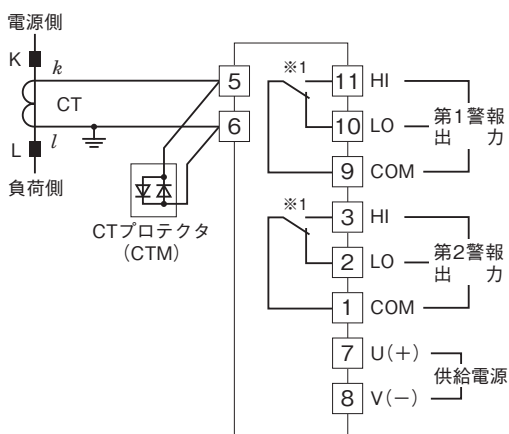

外形図

トリマ設定リミッターム A・UNIT シリーズ

CTリミッターム

(平均値演算形、正弦波入力)

特記事項

外形寸法図(単位:mm)

端子接続図

※1、警報出力コード“1、4”のときの電源OFF時の接点状態です。

外形図

端子番号図(単位:mm)