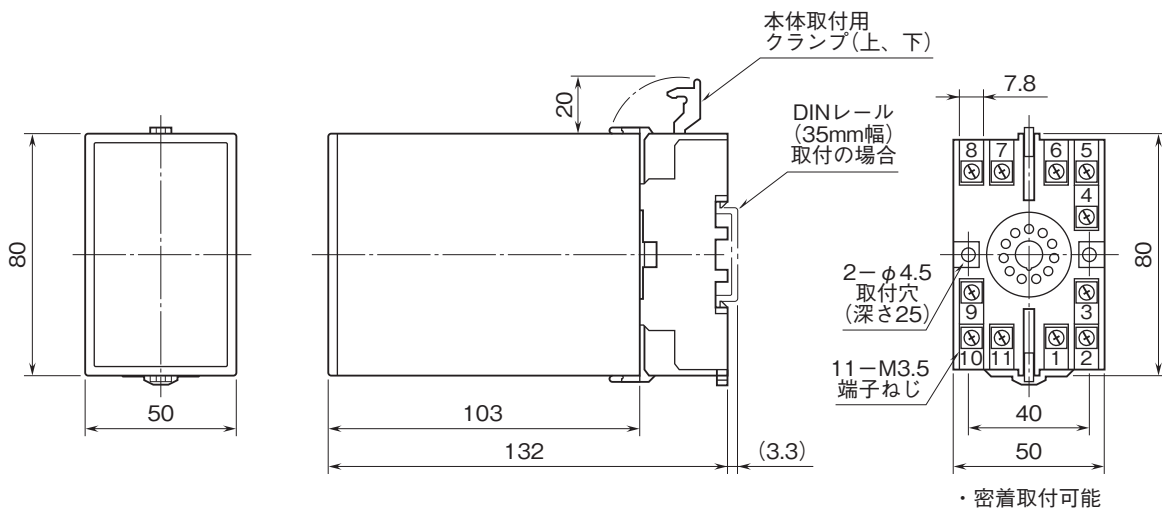

外形図

トリマ設定リミッターム A・UNIT シリーズ

CTリミッターム

(平均値演算形、正弦波入力)

特記事項

外形寸法図(単位:mm)

端子接続図

※1、警報出力コード“1、4”のときの電源OFF時の接点状態です。

外形図

端子番号図(単位:mm)